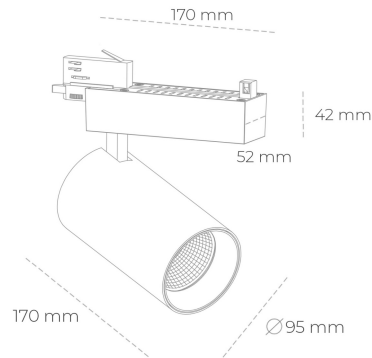

## SPOTLIGHT SNIPER N 827 23W 30° BLACK | ON/OFF

Kod produktu: N015-K0002-RF827-H7-N30-ZA02\_600-S4-###

LED	COB
Barwa światła	2700 [K]
CRI	80
Strumień led chip	3233 [lm]
Strumień światła z oprawy	2586 [lm]
Zasilanie systemu	23 [W]
Wydajność oprawy oświetleniowej	112 [lm/W]
Kąt świecenia	30°
Sterowanie	ON/OFF
MacAdam	3 SDCM

### Spotlight LED

Oprawa oświetleniowa typu reflektor LED. Przeznaczona do montażu w szynoprzewodzie. Obudowa wraz z ramieniem wykonane są z aluminium. Dostępność w kolorze białym, czarnym i szarym. Na zamówienie istnieje możliwość lakierowania na dowolny kolor z palety RAL. Dostępne odbłyśniki w kątach 15, 30 i 45 stopni. Maksymalna moc oprawy to 31W.

### OPRAWA

Waga	1,33 [kg]
Ochronność IP , IK , klasa	IP 20, IK 3,
Kolor oprawy	BLACK
Rodzaj przesłony	Glass
Napięcie zasilania	220-240V 50-60Hz

Uwaga: Wszystkie dane są wartościami typowymi. Tolerancja pomiarów +/-10%. Funkcje systemu mogą ulec zmianie wraz z ulepszeniami produktu ze względu na postęp techniczny.