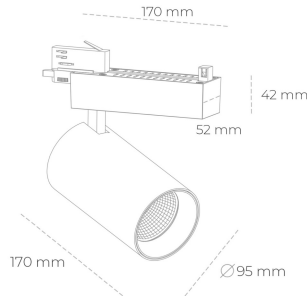

# SPOTLIGHT SNIPER N 827 31W 15° BLACK | ON/OFF

Kod produktu: N015-K0002-RF827-H7-N15-ZA03\_800-S4-###

LED	COB
Barwa światła	2700 [K]
CRI	80
Strumień led chip	4311 [lm]
Strumień światła z oprawy	3448 [lm]
Zasilanie systemu	31 [W]
Wydajność oprawy oświetleniowej	111 [lm/W]
Kąt świecenia	15°
Sterowanie	ON/OFF
MacAdam	3 SDCM

## Spotlight LED

Oprawa oświetleniowa typu reflektor LED. Przeznaczona do montażu w szynoprzewodzie. Obudowa wraz z ramieniem wykonane są z aluminium. Dostępność w kolorze białym, czarnym i szarym. Na zamówienie istnieje możliwość lakierowania na dowolny kolor z palety RAL. Dostępne odbłyśniki w kątach 15, 30 i 45 stopni. Maksymalna moc oprawy to 31W.

## OPRAWA

Waga	1.33 [kg]
Ochronność IP , IK , klasa	IP 20, IK 3,
Kolor oprawy	BLACK
Rodzaj przesłony	Glass
Napięcie zasilania	220-240V 50-60Hz

Uwaga: Wszystkie dane są wartościami typowymi. Tolerancja pomiarów +/- 10%. Funkcje systemu mogą ulec zmianie wraz z ulepszeniami produktu ze względu na postęp techniczny.