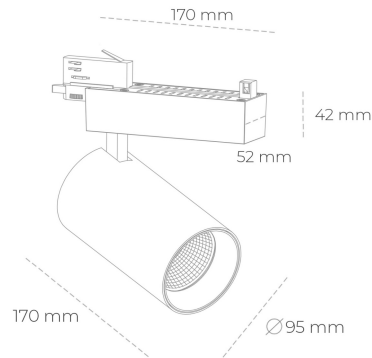

SPOTLIGHT SNIPER N 827 25W 15° BLACK | ON/OFF

Kod produktu: N015-K0002-RF827-H7-N15-ZA02_650-S4-###

LED	COB
Barwa światła	2700 [K]
CRI	80
Strumień led chip	3502 [lm]
Strumień światła z oprawy	2801 [lm]
Zasilanie systemu	25 [W]
Wydajność oprawy oświetleniowej	112 [lm/W]
Kąt świecenia	15°
Sterowanie	ON/OFF
MacAdam	3 SDCM

Spotlight LED

Oprawa oświetleniowa typu reflektor LED. Przeznaczona do montażu w szynoprzewodzie. Obudowa wraz z ramieniem wykonane są z aluminium. Dostępność w kolorze białym, czarnym i szarym. Na zamówienie istnieje możliwość lakierowania na dowolny kolor z palety RAL. Dostępne odbłyśniki w kątach 15, 30 i 45 stopni. Maksymalna moc oprawy to 31W.

OPRAWA

Waga	1,33 [kg]
Ochronność IP , IK , klasa	IP 20, IK 3,
Kolor oprawy	BLACK
Rodzaj przesłony	Glass
Napięcie zasilania	220-240V 50-60Hz

Uwaga: Wszystkie dane są wartościami typowymi. Tolerancja pomiarów +/-10%. Funkcje systemu mogą ulec zmianie wraz z ulepszeniami produktu ze względu na postęp techniczny.