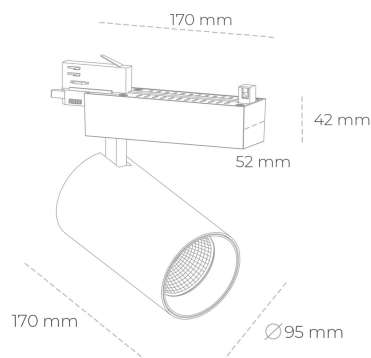

SPOTLIGHT SNIPER N 827 21W 15° BLACK | ON/OFF

LED	COB
Barwa światła	2700 [K] |
CRI	80
Strumień led chip	2963 [lm]
Strumień światła z oprawy	2370 [lm]
Zasilanie systemu	21 [W]
Wydajność oprawy oświetleniowej	113 [lm/W]
Kąt świecenia	15°
Sterowanie	ON/OFF
MacAdam	3 SDCM

Spotlight LED

Oprawa oświetleniowa typu reflektor LED. Przeznaczona do montażu w szynoprzewodzie. Obudowa wraz z ramieniem wykonane są z aluminium. Dostępność w kolorze białym, czarnym i szarym. Na zamówienie istnieje możliwość lakierowania na dowolny kolor z palety RAL. Dostępne odbłyśniki w kątach 15, 30 i 45 stopni. Maksymalna moc oprawy to 31W.

OPRAWA

Waga	1,33 [kg]
Ochronność IP , IK , klasa	IP 20, IK 3,
Kolor oprawy	BLACK
Rodzaj przesłony	Glass
Napięcie zasilania	220-240V 50-60Hz

Uwaga: Wszystkie dane są wartościami typowymi. Tolerancja pomiarów +/-10%. Funkcje systemu mogą ulec zmianie wraz z ulepszeniami produktu ze względu na postęp techniczny.

OPCJE

kolor oprawy do wyboru z palety RAL - na zapytanie, przesłona antyodbleniowa "plaster miodu", możliwość sterowania mocą świecenia za pomocą systemu CASAMBI / DALI / PHASE CUT

Wygenerowano: 23.06.2024

+48 32 388 80 00

www.cora.pl
cora@cora.pl

Ulica: Ignatza Hakuby 18
41-914 Bytom, Polska