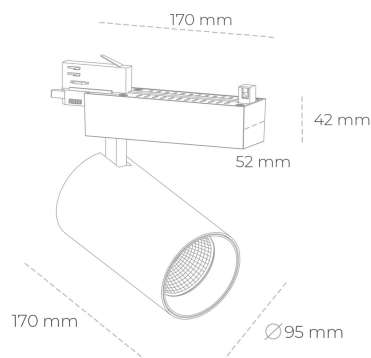

SPOTLIGHT SNIPER N 827 10W 15° BLACK | ON/OFF

LED	COB
Barwa światła	2700 [K] |
CRI	80
Strumień led chip	1347 [lm]
Strumień światła z oprawy	1077 [lm]
Zasilanie systemu	10 [W]
Wydajność oprawy oświetleniowej	108 [lm/W]
Kąt świecenia	15°
Sterowanie	ON/OFF
MacAdam	3 SDCM

Spotlight LED

Oprawa oświetleniowa typu reflektor LED. Przeznaczona do montażu w szynoprzewodzie. Obudowa wraz z ramieniem wykonane są z aluminium. Dostępność w kolorze białym, czarnym i szarym. Na zamówienie istnieje możliwość lakierowania na dowolny kolor z palety RAL. Dostępne odbłyśniki w kątach 15, 30 i 45 stopni. Maksymalna moc oprawy to 31W.

OPRAWA

Waga	1,33 [kg]
Ochronność IP , IK , klasa	IP 20, IK 3,
Kolor oprawy	BLACK
Rodzaj przesłony	Glass
Napięcie zasilania	220-240V 50-60Hz

Uwaga: Wszystkie dane są wartościami typowymi. Tolerancja pomiarów +/-10%. Funkcje systemu mogą ulec zmianie wraz z ulepszeniami produktu ze względu na postęp techniczny.

OPCJE

kolor oprawy do wyboru z palety RAL - na zapytanie, przesłona antyodbleniowa "plaster miodu", możliwość sterowania mocą świecenia za pomocą systemu CASAMBI / DALI / PHASE CUT

Wygenerowano: 23.06.2024

+48 32 388 80 00

www.cora.pl
cora@cora.pl

Ulica: Ignatza Hakuby 18
41-914 Bytom, Polska