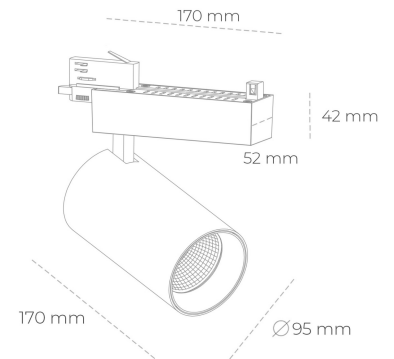

SPOTLIGHT SNIPER N 940 31W 45° BLACK PREMIUM WHITE ON/OFF

LED	COB
Barwa światła	2700 [K]
CRI	80
Strumień led chip	4097 [lm]
Strumień światła z oprawy	3277 [lm]
Zasilanie systemu	31 [W]
Wydajność oprawy oświetleniowej	[lm/W]
Kąt świecenia	45°
Sterowanie	ON/OFF
MacAdam	3 SDCM

Spotlight LED

Oprawa oświetleniowa typu reflektor LED. Przeznaczona do montażu w szynoprzewodzie. Obudowa wraz z ramieniem wykonane są z aluminium. Dostępność w kolorze białym, czarnym i szarym. Na zamówienie istnieje możliwość lakierowania na dowolny kolor z palety RAL. Dostępne odbłyśniki w kątach 15, 30 i 45 stopni. Maksymalna moc oprawy to 31W.

OPRAWA

Waga	1,33 [kg]
Ochronność IP , IK , klasa	IP 20, IK 3,
Kolor oprawy	WHITE
Rodzaj przesłony	Glass
Napięcie zasilania	220-240V 50-60Hz

Uwaga: Wszystkie dane są wartościami typowymi. Tolerancja pomiarów +/-10%. Funkcje systemu mogą ulec zmianie wraz z ulepszeniami produktu ze względu na postęp techniczny.

OPCJE

kolor oprawy do wyboru z palety RAL - na zapytanie, przesłona antyodbleniowa "plaster miodu", możliwość sterowania mocą świecenia za pomocą systemu CASAMBI / DALI / PHASE CUT

Wygenerowano: 17.09.2024