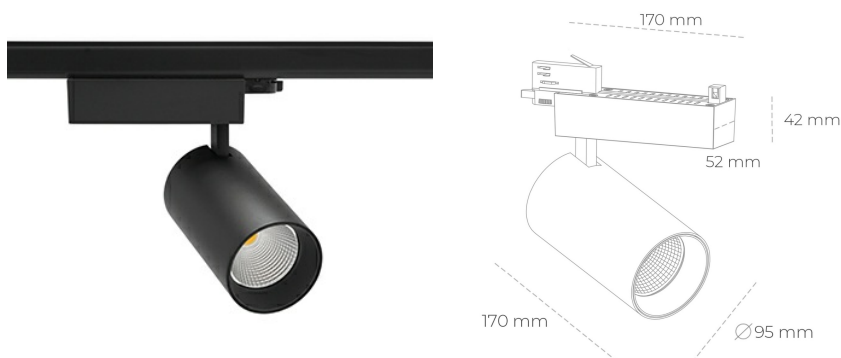

## SPOTLIGHT SNIPER N 940 23W 45° BLACK PREMIUM WHITE ON/OFF

Kod produktu: N015-K0002-PW940-HA-N45-ZA02\_600-S4-###

LED	COB
Barwa światła	4000 [K] PREMIUM WHITE
CRI	90
Strumień led chip	3157 [lm]
Strumień światła z oprawy	2525 [lm]
Zasilanie systemu	23 [W]
Wydajność oprawy oświetleniowej	110 [lm/W]
Kąt świecenia	45°
Sterowanie	ON/OFF
MacAdam	3 SDCM

### Spotlight LED

Oprawa oświetleniowa typu reflektor LED. Przeznaczona do montażu w szynoprzewodzie. Obudowa wraz z ramieniem wykonane są z aluminium. Dostępność w kolorze białym, czarnym i szarym. Na zamówienie istnieje możliwość lakierowania na dowolny kolor z palety RAL. Dostępne odbłyśniki w kątach 15, 30 i 45 stopni. Maksymalna moc oprawy to 31W.

### OPRAWA

Waga	1,33 [kg]
Ochronność IP , IK , klasa	IP 20, IK 3,
Kolor oprawy	BLACK
Rodzaj przesłony	Glass
Napięcie zasilania	220-240V 50-60Hz

Uwaga: Wszystkie dane są wartościami typowymi. Tolerancja pomiarów +/-10%. Funkcje systemu mogą ulec zmianie wraz z ulepszeniami produktu ze względu na postęp techniczny.

### OPCJE

kolor oprawy do wyboru z palety RAL - na zapytanie, przesłona antyodblśniowa "plaster miodu", możliwość sterowania mocą świecenia za pomocą systemu CASAMBI / DALI / PHASE CUT

Wygenerowano: 22.06.2024