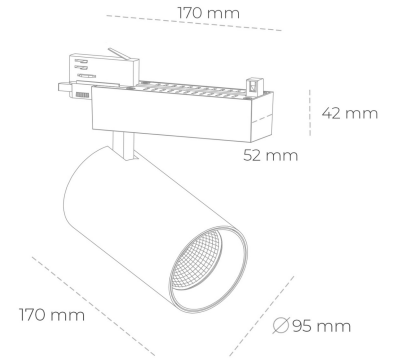

SPOTLIGHT SNIPER N 940 31W 30° BLACK PREMIUM WHITE ON/OFF

LED	COB
Barwa światła	2700 [K]
CRI	80
Strumień led chip	4097 [lm]
Strumień światła z oprawy	3277 [lm]
Zasilanie systemu	31 [W]
Wydajność oprawy oświetleniowej	[lm/W]
Kąt świecenia	30°
Sterowanie	ON/OFF
MacAdam	3 SDCM

Spotlight LED

Oprawa oświetleniowa typu reflektor LED. Przeznaczona do montażu w szynoprzewodzie. Obudowa wraz z ramieniem wykonane są z aluminium. Dostępność w kolorze białym, czarnym i szarym. Na zamówienie istnieje możliwość lakierowania na dowolny kolor z palety RAL. Dostępne odbłyśniki w kątach 15, 30 i 45 stopni. Maksymalna moc oprawy to 31W.

OPRAWA

Waga	1,33 [kg]
Ochronność IP , IK , klasa	IP 20, IK 3,
Kolor oprawy	WHITE
Rodzaj przesłony	Glass
Napięcie zasilania	220-240V 50-60Hz

Uwaga: Wszystkie dane są wartościami typowymi. Tolerancja pomiarów +/-10%. Funkcje systemu mogą ulec zmianie wraz z ulepszeniami produktu ze względu na postęp techniczny.

OPCJE

kolor oprawy do wyboru z palety RAL - na zapytanie, przesłona antyodbleniowa "plaster miodu", możliwość sterowania mocą świecenia za pomocą systemu CASAMBI / DALI / PHASE CUT

Wygenerowano: 17.09.2024