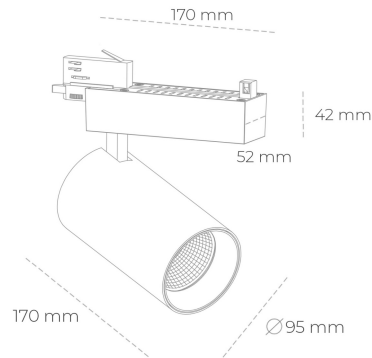

SPOTLIGHT SNIPER N 940 20W 30° BLACK PREMIUM WHITE ON/OFF

Kod produktu: N015-K0002-PW940-HA-N30-ZA01_500-S4-###

LED	COB
Barwa światła	4000 [K] PREMIUM WHITE
CRI	90
Strumień led chip	2663 [lm]
Strumień światła z oprawy	2130 [lm]
Zasilanie systemu	20 [W]
Wydajność oprawy oświetleniowej	107 [lm/W]
Kąt świecenia	30°
Sterowanie	ON/OFF
MacAdam	3 SDCM

Spotlight LED

Oprawa oświetleniowa typu reflektor LED. Przeznaczona do montażu w szynoprzewodzie. Obudowa wraz z ramieniem wykonane są z aluminium. Dostępność w kolorze białym, czarnym i szarym. Na zamówienie istnieje możliwość lakierowania na dowolny kolor z palety RAL. Dostępne odbłyśniki w kątach 15, 30 i 45 stopni. Maksymalna moc oprawy to 31W.

OPRAWA

Waga	1,33 [kg]
Ochronność IP , IK , klasa	IP 20, IK 3,
Kolor oprawy	BLACK
Rodzaj przesłony	Glass
Napięcie zasilania	220-240V 50-60Hz

Uwaga: Wszystkie dane są wartościami typowymi. Tolerancja pomiarów +/-10%. Funkcje systemu mogą ulec zmianie wraz z ulepszeniami produktu ze względu na postęp techniczny.