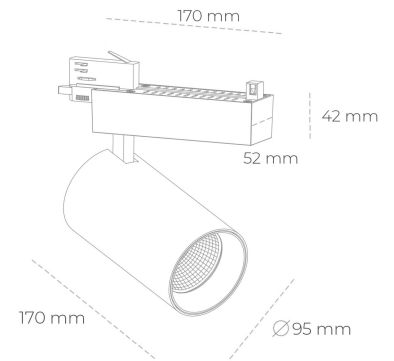

SPOTLIGHT SNIPER N 940 14W 30° BLACK PREMIUM WHITE ON/OFF

LED	COB
Barwa światła	4000 [K] PREMIUM WHITE
CRI	90
Strumień led chip	1887 [lm]
Strumień światła z oprawy	1509 [lm]
Zasilanie systemu	14 [W]
Wydajność oprawy oświetleniowej	[lm/W]
Kąt świecenia	30°
Sterowanie	ON/OFF
MacAdam	3 SDCM

Spotlight LED

Oprawa oświetleniowa typu reflektor LED. Przeznaczona do montażu w szynoprzewodzie. Obudowa wraz z ramieniem wykonane są z aluminium. Dostępność w kolorze białym, czarnym i szarym. Na zamówienie istnieje możliwość lakierowania na dowolny kolor z palety RAL. Dostępne odbłyśniki w kątach 15, 30 i 45 stopni. Maksymalna moc oprawy to 31W.

OPRAWA

Waga	1,33 [kg]
Ochronność IP , IK , klasa	IP 20, IK 3,
Kolor oprawy	WHITE
Rodzaj przesłony	Glass
Napięcie zasilania	220-240V 50-60Hz

Uwaga: Wszystkie dane są wartościami typowymi. Tolerancja pomiarów +/-10%. Funkcje systemu mogą ulec zmianie wraz z ulepszeniami produktu ze względu na postęp techniczny.

OPCJE

kolor oprawy do wyboru z palety RAL - na zapytanie, przesłona antyodbleniowa "plaster miodu", możliwość sterowania mocą świecenia za pomocą systemu CASAMBI / DALI / PHASE CUT

Wygenerowano: 17.09.2024