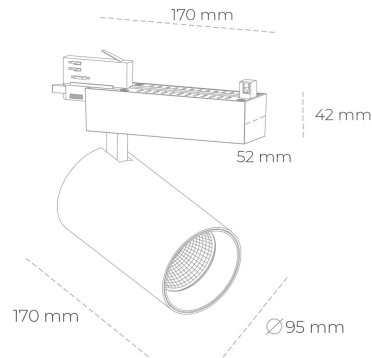

## SPOTLIGHT SNIPER N 940 21W 15° BLACK PREMIUM WHITE ON/OFF

Kod produktu: N015-K0002-PW940-HA-N15-ZA02\_550-S4-###

LED	COB
Barwa światła	4000 [K] PREMIUM WHITE
CRI	90
Strumień led chip	2912 [lm]
Strumień światła z oprawy	2329 [lm]
Zasilanie systemu	21 [W]
Wydajność oprawy oświetleniowej	111 [lm/W]
Kąt świecenia	15°
Sterowanie	ON/OFF
MacAdam	3 SDCM

### Spotlight LED

Oprawa oświetleniowa typu reflektor LED. Przeznaczona do montażu w szynoprzewodzie. Obudowa wraz z ramieniem wykonane są z aluminium. Dostępność w kolorze białym, czarnym i szarym. Na zamówienie istnieje możliwość lakierowania na dowolny kolor z palety RAL. Dostępne odbłyśniki w kątach 15, 30 i 45 stopni. Maksymalna moc oprawy to 31W.

### OPRAWA

Waga	1,33 [kg]
Ochronność IP , IK , klasa	IP 20, IK 3,
Kolor oprawy	BLACK
Rodzaj przesłony	Glass
Napięcie zasilania	220-240V 50-60Hz

Uwaga: Wszystkie dane są wartościami typowymi. Tolerancja pomiarów +/-10%. Funkcje systemu mogą ulec zmianie wraz z ulepszeniami produktu ze względu na postęp techniczny.