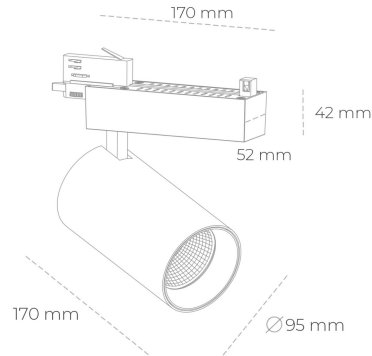

SPOTLIGHT SNIPER N 930 23W 30° BLACK PREMIUM COLOR ON/OFF

LED	COB
Barwa światła	3000 [K] PREMIUM COLOR
CRI	90
Strumień led chip	2588 [lm]
Strumień światła z oprawy	2070 [lm]
Zasilanie systemu	23 [W]
Wydajność oprawy oświetleniowej	90 [lm/W]
Kąt świecenia	30°
Sterowanie	ON/OFF
MacAdam	3 SDCM

Spotlight LED

Oprawa oświetleniowa typu reflektor LED. Przeznaczona do montażu w szynoprzewodzie. Obudowa wraz z ramieniem wykonane są z aluminium. Dostępność w kolorze białym, czarnym i szarym. Na zamówienie istnieje możliwość lakierowania na dowolny kolor z palety RAL. Dostępne odbłyśniki w kątach 15, 30 i 45 stopni. Maksymalna moc oprawy to 31W.

OPRAWA

Waga	1,33 [kg]
Ochronność IP , IK , klasa	IP 20, IK 3,
Kolor oprawy	BLACK
Rodzaj przesłony	Glass
Napięcie zasilania	220-240V 50-60Hz

Uwaga: Wszystkie dane są wartościami typowymi. Tolerancja pomiarów +/-10%. Funkcje systemu mogą ulec zmianie wraz z ulepszeniami produktu ze względu na postęp techniczny.

OPCJE

kolor oprawy do wyboru z palety RAL - na zapytanie, przesłona antyodbleniowa "plaster miodu", możliwość sterowania mocą świecenia za pomocą systemu CASAMBI / DALI / PHASE CUT

Wygenerowano: 14.08.2024

+48 32 388 80 00

www.cora.pl
cora@cora.pl

Ulica: Ignatza Hakuby 18
41-914 Bytom, Polska