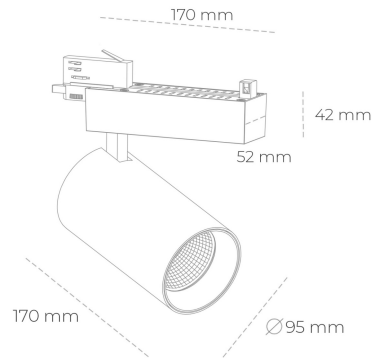

SPOTLIGHT SNIPER N 930 14W 30° BLACK PREMIUM COLOR ON/OFF

Kod produktu: N015-K0002-PC930-HA-N30-ZA01_350-S4-###

LED	COB
Barwa światła	3000 [K] PREMIUM COLOR
CRI	90
Strumień led chip	1583 [lm]
Strumień światła z oprawy	1266 [lm]
Zasilanie systemu	14 [W]
Wydajność oprawy oświetleniowej	90 [lm/W]
Kąt świecenia	30°
Sterowanie	ON/OFF
MacAdam	3 SDCM

Spotlight LED

Oprawa oświetleniowa typu reflektor LED. Przeznaczona do montażu w szynoprzewodzie. Obudowa wraz z ramieniem wykonane są z aluminium. Dostępność w kolorze białym, czarnym i szarym. Na zamówienie istnieje możliwość lakierowania na dowolny kolor z palety RAL. Dostępne odbłyśniki w kątach 15, 30 i 45 stopni. Maksymalna moc oprawy to 31W.

OPRAWA

Waga	1,33 [kg]
Ochronność IP , IK , klasa	IP 20, IK 3,
Kolor oprawy	BLACK
Rodzaj przesłony	Glass
Napięcie zasilania	220-240V 50-60Hz

Uwaga: Wszystkie dane są wartościami typowymi. Tolerancja pomiarów +/-10%. Funkcje systemu mogą ulec zmianie wraz z ulepszeniami produktu ze względu na postęp techniczny.