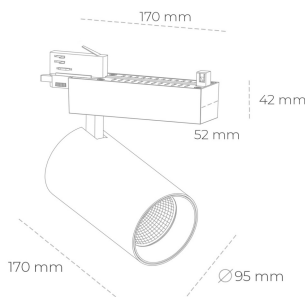

SPOTLIGHT SNIPER N 930 27W 15° BLACK PREMIUM COLOR ON/OFF

Kod produktu: N015-K0002-PC930-HA-N15-ZA02_700-S4-###

LED	COB
Barwa światła	3000 [K] PREMIUM COLOR
CRI	
Strumień led chip	90
Strumień światła z oprawy	2960 [lm]
Zasilanie systemu	2368 [lm]
Wydajność oprawy oświetleniowej	27 [W]
Kąt świecenia	88 [lm/W]
Sterowanie	15°
MacAdam	ON/OFF
	3 SDCM

Spotlight LED

Oprawa oświetleniowa typu reflektor LED. Przeznaczona do montażu w szynoprzewodzie. Obudowa wraz z ramieniem wykonane są z aluminium. Dostępność w kolorze białym, czarnym i szarym. Na zamówienie istnieje możliwość lakierowania na dowolny kolor z palety RAL. Dostępne odbłyśniki w kątach 15, 30 i 45 stopni. Maksymalna moc oprawy to 31W.

OPRAWA

Waga	1.33 [kg]
Ochronność IP , IK , klasa	IP 20, IK 3,
Kolor oprawy	BLACK
Rodzaj przesłony	Glass
Napięcie zasilania	220-240V 50-60Hz

Uwaga: Wszystkie dane są wartościami typowymi. Tolerancja pomiarów +/-10%. Funkcje systemu mogą ulec zmianie wraz z ulepszeniami produktu ze względu na postęp techniczny.