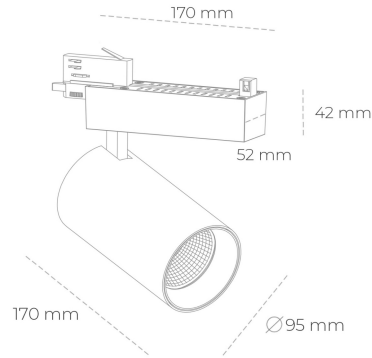

SPOTLIGHT SNIPER N 930 31W 45° BLACK CRI97 ON/OFF

LED	COB
Barwa światła	3000 [K] CRI97
CRI	90
Strumień led chip	3368 [lm]
Strumień światła z oprawy	2694 [lm]
Zasilanie systemu	31 [W]
Wydajność oprawy oświetleniowej	87 [lm/W]
Kąt świecenia	45°
Sterowanie	ON/OFF
MacAdam	3 SDCM

Spotlight LED

Oprawa oświetleniowa typu reflektor LED. Przeznaczona do montażu w szynoprzewodzie. Obudowa wraz z ramieniem wykonane są z aluminium. Dostępność w kolorze białym, czarnym i szarym. Na zamówienie istnieje możliwość lakierowania na dowolny kolor z palety RAL. Dostępne odbłyśniki w kątach 15, 30 i 45 stopni. Maksymalna moc oprawy to 31W.

OPRAWA

Waga	1,33 [kg]
Ochronność IP , IK , klasa	IP 20, IK 3,
Kolor oprawy	BLACK
Rodzaj przesłony	Glass
Napięcie zasilania	220-240V 50-60Hz

Uwaga: Wszystkie dane są wartościami typowymi. Tolerancja pomiarów +/-10%. Funkcje systemu mogą ulec zmianie wraz z ulepszeniami produktu ze względu na postęp techniczny.

OPCJE

kolor oprawy do wyboru z palety RAL - na zapytanie, przesłona antyodbleniowa "plaster miodu", możliwość sterowania mocą świecenia za pomocą systemu CASAMBI / DALI / PHASE CUT

Wygenerowano: 16.07.2024

+48 32 388 80 00

www.cora.pl
cora@cora.pl

Ulica: Ignatza Hakuby 18
41-914 Bytom, Polska