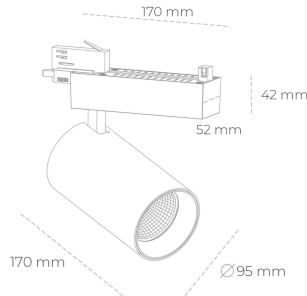

SPOTLIGHT SNIPER N 930 23W 45° BLACK CRI97 ON/OFF

Kod produktu: N015-K0002-HI930-H7-N45-ZA02_600-S4-###

LED	COB
Barwa światła	3000 [K] CRI97
CRI	90
Strumień led chip	2601 [lm]
Strumień światła z oprawy	2080 [lm]
Zasilanie systemu	23 [W]
Wydajność oprawy oświetleniowej	90 [lm/W]
Kąt świecenia	45°
Sterowanie	ON/OFF
MacAdam	3 SDCM

Spotlight LED

Oprawa oświetleniowa typu reflektor LED. Przeznaczona do montażu w szynoprzewodzie. Obudowa wraz z ramieniem wykonane są z aluminium. Dostępność w kolorze białym, czarnym i szarym. Na zamówienie istnieje możliwość lakierowania na dowolny kolor z palety RAL. Dostępne odbłyśniki w kątach 15, 30 i 45 stopni. Maksymalna moc oprawy to 31W.

OPRAWA

Waga	1.33 [kg]
Ochronność IP , IK , klasa	IP 20, IK 3,
Kolor oprawy	BLACK
Rodzaj przesłony	Glass
Napięcie zasilania	220-240V 50-60Hz

Uwaga: Wszystkie dane są wartościami typowymi. Tolerancja pomiarów +/- 10%. Funkcje systemu mogą ulec zmianie wraz z ulepszeniami produktu ze względu na postęp techniczny.