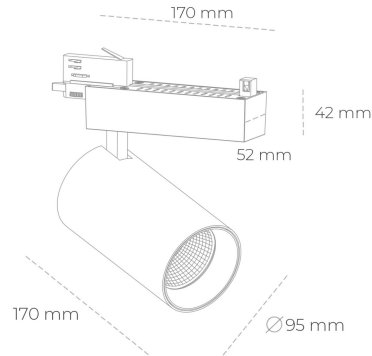

SPOTLIGHT SNIPER N 930 31W 30° BLACK CRI97 ON/OFF

LED	COB
Barwa światła	3000 [K] CRI97
CRI	90
Strumień led chip	3368 [lm]
Strumień światła z oprawy	2694 [lm]
Zasilanie systemu	31 [W]
Wydajność oprawy oświetleniowej	87 [lm/W]
Kąt świecenia	30°
Sterowanie	ON/OFF
MacAdam	3 SDCM

Spotlight LED

Oprawa oświetleniowa typu reflektor LED. Przeznaczona do montażu w szynoprzewodzie. Obudowa wraz z ramieniem wykonane są z aluminium. Dostępność w kolorze białym, czarnym i szarym. Na zamówienie istnieje możliwość lakierowania na dowolny kolor z palety RAL. Dostępne odbłyśniki w kątach 15, 30 i 45 stopni. Maksymalna moc oprawy to 31W.

OPRAWA

Waga	1,33 [kg]
Ochronność IP , IK , klasa	IP 20, IK 3,
Kolor oprawy	BLACK
Rodzaj przesłony	Glass
Napięcie zasilania	220-240V 50-60Hz

Uwaga: Wszystkie dane są wartościami typowymi. Tolerancja pomiarów +/-10%. Funkcje systemu mogą ulec zmianie wraz z ulepszeniami produktu ze względu na postęp techniczny.

OPCJE

kolor oprawy do wyboru z palety RAL - na zapytanie, przesłona antyodblśniowa "plaster miodu", możliwość sterowania mocą świecenia za pomocą systemu CASAMBI / DALI / PHASE CUT

Wygenerowano: 23.06.2024

+48 32 388 80 00

www.corra.pl
cora@cora.pl

Ulica: Ignatza Hakuby 18
41-914 Bytom, Polska