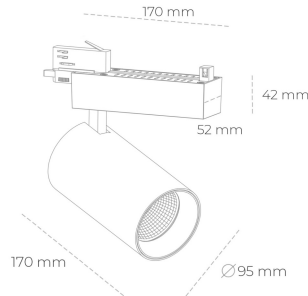

SPOTLIGHT SNIPER N 930 31W 15° BLACK CRI97 ON/OFF

Kod produktu: N015-K0002-HI930-H7-N15-ZA03_800-S4-###

LED	COB
Barwa światła	3000 [K] CRI97
CRI	90
Strumień led chip	3368 [lm]
Strumień światła z oprawy	2694 [lm]
Zasilanie systemu	31 [W]
Wydajność oprawy oświetleniowej	87 [lm/W]
Kąt świecenia	15°
Sterowanie	ON/OFF
MacAdam	3 SDCM

Spotlight LED

Oprawa oświetleniowa typu reflektor LED. Przeznaczona do montażu w szynoprzewodzie. Obudowa wraz z ramieniem wykonane są z aluminium. Dostępność w kolorze białym, czarnym i szarym. Na zamówienie istnieje możliwość lakierowania na dowolny kolor z palety RAL. Dostępne odbłyśniki w kątach 15, 30 i 45 stopni. Maksymalna moc oprawy to 31W.

OPRAWA

Waga	1.33 [kg]
Ochronność IP , IK , klasa	IP 20, IK 3,
Kolor oprawy	BLACK
Rodzaj przesłony	Glass
Napięcie zasilania	220-240V 50-60Hz

Uwaga: Wszystkie dane są wartościami typowymi. Tolerancja pomiarów +/- 10%. Funkcje systemu mogą ulec zmianie wraz z ulepszeniami produktu ze względu na postęp techniczny.