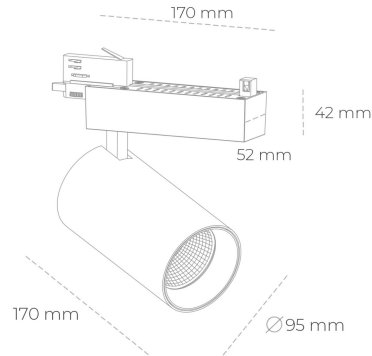

SPOTLIGHT SNIPER N 930 27W 15° BLACK CRI97 ON/OFF

LED	COB
Barwa światła	3000 [K] CRI97
CRI	90
Strumień led chip	2990 [lm]
Strumień światła z oprawy	2392 [lm]
Zasilanie systemu	27 [W]
Wydajność oprawy oświetleniowej	89 [lm/W]
Kąt świecenia	15°
Sterowanie	ON/OFF
MacAdam	3 SDCM

Spotlight LED

Oprawa oświetleniowa typu reflektor LED. Przeznaczona do montażu w szynoprzewodzie. Obudowa wraz z ramieniem wykonane są z aluminium. Dostępność w kolorze białym, czarnym i szarym. Na zamówienie istnieje możliwość lakierowania na dowolny kolor z palety RAL. Dostępne odbłyśniki w kątach 15, 30 i 45 stopni. Maksymalna moc oprawy to 31W.

OPRAWA

Waga	1,33 [kg]
Ochronność IP , IK , klasa	IP 20, IK 3,
Kolor oprawy	BLACK
Rodzaj przesłony	Glass
Napięcie zasilania	220-240V 50-60Hz

Uwaga: Wszystkie dane są wartościami typowymi. Tolerancja pomiarów +/-10%. Funkcje systemu mogą ulec zmianie wraz z ulepszeniami produktu ze względu na postęp techniczny.

OPCJE

kolor oprawy do wyboru z palety RAL - na zapytanie, przesłona antyodblśniowa "plaster miodu", możliwość sterowania mocą świecenia za pomocą systemu CASAMBI / DALI / PHASE CUT

Wygenerowano: 23.06.2024

+48 32 388 80 00

www.cora.pl
cora@cora.pl

Ulica: Ignatza Hakuby 18
41-914 Bytom, Polska