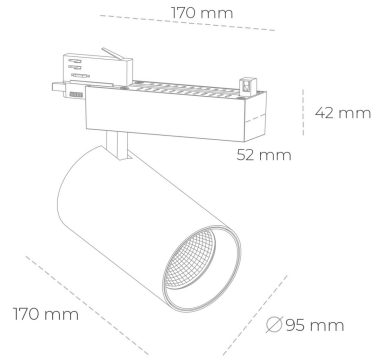

SPOTLIGHT SNIPER N 930 19W 15° BLACK CRI97 ON/OFF

LED	COB
Barwa światła	3000 [K] CRI97
CRI	90
Strumień led chip	2199 [lm]
Strumień światła z oprawy	1759 [lm]
Zasilanie systemu	19 [W]
Wydajność oprawy oświetleniowej	93 [lm/W]
Kąt świecenia	15°
Sterowanie	ON/OFF
MacAdam	3 SDCM

Spotlight LED

Oprawa oświetleniowa typu reflektor LED. Przeznaczona do montażu w szynoprzewodzie. Obudowa wraz z ramieniem wykonane są z aluminium. Dostępność w kolorze białym, czarnym i szarym. Na zamówienie istnieje możliwość lakierowania na dowolny kolor z palety RAL. Dostępne odbłyśniki w kątach 15, 30 i 45 stopni. Maksymalna moc oprawy to 31W.

OPRAWA

Waga	1,33 [kg]
Ochronność IP , IK , klasa	IP 20, IK 3,
Kolor oprawy	BLACK
Rodzaj przesłony	Glass
Napięcie zasilania	220-240V 50-60Hz

Uwaga: Wszystkie dane są wartościami typowymi. Tolerancja pomiarów +/-10%. Funkcje systemu mogą ulec zmianie wraz z ulepszeniami produktu ze względu na postęp techniczny.

OPCJE

kolor oprawy do wyboru z palety RAL - na zapytanie, przesłona antyodblśniowa "plaster miodu", możliwość sterowania mocą świecenia za pomocą systemu CASAMBI / DALI / PHASE CUT

Wygenerowano: 16.07.2024

+48 32 388 80 00

www.cora.pl
cora@cora.pl

Ulica: Ignatza Hakuby 18
41-914 Bytom, Polska