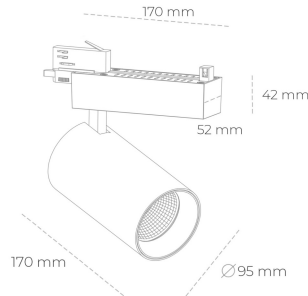

SPOTLIGHT SNIPER N 935 14W 45° BLACK PREMIUM WHITE ON/OFF

Kod produktu: N015-K0002-HE935-HA-N45-ZA01_350-S4-###

LED	COB
Barwa światła	3500 [K] PREMIUM WHITE
CRI	
Strumień led chip	90
Strumień światła z oprawy	2131 [lm]
Zasilanie systemu	1704 [lm]
Wydajność oprawy oświetleniowej	14 [W]
Kąt świecenia	122 [lm/W]
Sterowanie	45°
MacAdam	ON/OFF
	3 SDCM

Spotlight LED

Oprawa oświetleniowa typu reflektor LED. Przeznaczona do montażu w szynoprzewodzie. Obudowa wraz z ramieniem wykonane są z aluminium. Dostępność w kolorze białym, czarnym i szarym. Na zamówienie istnieje możliwość lakierowania na dowolny kolor z palety RAL. Dostępne odbłyśniki w kątach 15, 30 i 45 stopni. Maksymalna moc oprawy to 31W.

OPRAWA

Waga	1.33 [kg]
Ochronność IP , IK , klasa	IP 20, IK 3,
Kolor oprawy	BLACK
Rodzaj przesłony	Glass
Napięcie zasilania	220-240V 50-60Hz

Uwaga: Wszystkie dane są wartościami typowymi. Tolerancja pomiarów +/-10%. Funkcje systemu mogą ulec zmianie wraz z ulepszeniami produktu ze względu na postęp techniczny.