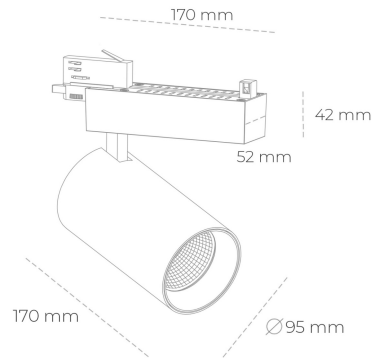

## SPOTLIGHT SNIPER N 935 20W 30° BLACK PREMIUM WHITE ON/OFF

Kod produktu: N015-K0002-HE935-HA-N30-ZA01\_500-S4-###

LED	COB
Barwa światła	3500 [K] PREMIUM WHITE
CRI	90
Strumień led chip	2973 [lm]
Strumień światła z oprawy	2378 [lm]
Zasilanie systemu	20 [W]
Wydajność oprawy oświetleniowej	119 [lm/W]
Kąt świecenia	30°
Sterowanie	ON/OFF
MacAdam	3 SDCM

### Spotlight LED

Oprawa oświetleniowa typu reflektor LED. Przeznaczona do montażu w szynoprzewodzie. Obudowa wraz z ramieniem wykonane są z aluminium. Dostępność w kolorze białym, czarnym i szarym. Na zamówienie istnieje możliwość lakierowania na dowolny kolor z palety RAL. Dostępne odbłyśniki w kątach 15, 30 i 45 stopni. Maksymalna moc oprawy to 31W.

### OPRAWA

Waga	1,33 [kg]
Ochronność IP , IK , klasa	IP 20, IK 3,
Kolor oprawy	BLACK
Rodzaj przesłony	Glass
Napięcie zasilania	220-240V 50-60Hz

Uwaga: Wszystkie dane są wartościami typowymi. Tolerancja pomiarów +/-10%. Funkcje systemu mogą ulec zmianie wraz z ulepszeniami produktu ze względu na postęp techniczny.