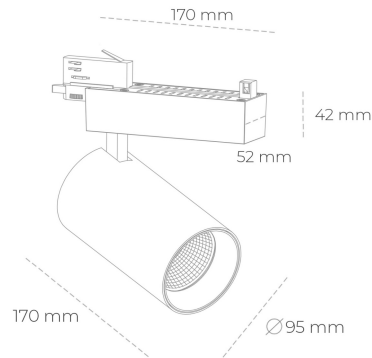

## SPOTLIGHT SNIPER N 935 14W 15° BLACK PREMIUM WHITE ON/OFF

Kod produktu: N015-K0002-HE935-HA-N15-ZA01\_350-S4-###

LED	COB
Barwa światła	3500 [K] PREMIUM WHITE
CRI	90
Strumień led chip	2131 [lm]
Strumień światła z oprawy	1704 [lm]
Zasilanie systemu	14 [W]
Wydajność oprawy oświetleniowej	122 [lm/W]
Kąt świecenia	15°
Sterowanie	ON/OFF
MacAdam	3 SDCM

### Spotlight LED

Oprawa oświetleniowa typu reflektor LED. Przeznaczona do montażu w szynoprzewodzie. Obudowa wraz z ramieniem wykonane są z aluminium. Dostępność w kolorze białym, czarnym i szarym. Na zamówienie istnieje możliwość lakierowania na dowolny kolor z palety RAL. Dostępne odbłyśniki w kątach 15, 30 i 45 stopni. Maksymalna moc oprawy to 31W.

### OPRAWA

Waga	1,33 [kg]
Ochronność IP , IK , klasa	IP 20, IK 3,
Kolor oprawy	BLACK
Rodzaj przesłony	Glass
Napięcie zasilania	220-240V 50-60Hz

Uwaga: Wszystkie dane są wartościami typowymi. Tolerancja pomiarów +/-10%. Funkcje systemu mogą ulec zmianie wraz z ulepszeniami produktu ze względu na postęp techniczny.