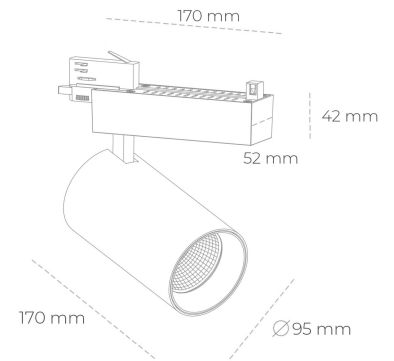

SPOTLIGHT SNIPER N 935 11W 15° BLACK PREMIUM WHITE ON/OFF

LED	COB
Barwa światła	3500 [K] PREMIUM WHITE
CRI	90
Strumień led chip	1545 [lm]
Strumień światła z oprawy	1236 [lm]
Zasilanie systemu	11 [W]
Wydajność oprawy oświetleniowej	[lm/W]
Kąt świecenia	15°
Sterowanie	ON/OFF
MacAdam	3 SDCM

Spotlight LED

Oprawa oświetleniowa typu reflektor LED. Przeznaczona do montażu w szynoprzewodzie. Obudowa wraz z ramieniem wykonane są z aluminium. Dostępność w kolorze białym, czarnym i szarym. Na zamówienie istnieje możliwość lakierowania na dowolny kolor z palety RAL. Dostępne odbłyśniki w kątach 15, 30 i 45 stopni. Maksymalna moc oprawy to 31W.

OPRAWA

Waga	1,33 [kg]
Ochronność IP , IK , klasa	IP 20, IK 3,
Kolor oprawy	WHITE
Rodzaj przesłony	Glass
Napięcie zasilania	220-240V 50-60Hz

Uwaga: Wszystkie dane są wartościami typowymi. Tolerancja pomiarów +/-10%. Funkcje systemu mogą ulec zmianie wraz z ulepszeniami produktu ze względu na postęp techniczny.

OPCJE

kolor oprawy do wyboru z palety RAL - na zapytanie, przesłona antyodbleniowa "plaster miodu", możliwość sterowania mocą świecenia za pomocą systemu CASAMBI / DALI / PHASE CUT

Wygenerowano: 17.09.2024