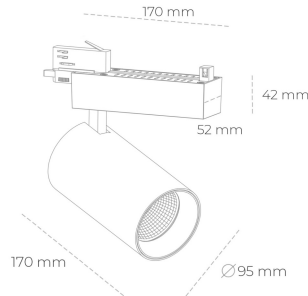

SPOTLIGHT SNIPER N 930 31W 45° BLACK PREMIUM WHITE ON/OFF

Kod produktu: N015-K0002-HE930-HA-N45-ZA03_800-S4-###

LED	COB
Barwa światła	3000 [K] PREMIUM WHITE
CRI	
Strumień led chip	90
Strumień światła z oprawy	3911 [lm]
Zasilanie systemu	3128 [lm]
Wydajność oprawy oświetleniowej	31 [W]
Kąt świecenia	101 [lm/W]
Sterowanie	45°
MacAdam	ON/OFF
	3 SDCM

Spotlight LED

Oprawa oświetleniowa typu reflektor LED. Przeznaczona do montażu w szynoprzewodzie. Obudowa wraz z ramieniem wykonane są z aluminium. Dostępność w kolorze białym, czarnym i szarym. Na zamówienie istnieje możliwość lakierowania na dowolny kolor z palety RAL. Dostępne odbłyśniki w kątach 15, 30 i 45 stopni. Maksymalna moc oprawy to 31W.

OPRAWA

Waga	1.33 [kg]
Ochronność IP , IK , klasa	IP 20, IK 3,
Kolor oprawy	BLACK
Rodzaj przesłony	Glass
Napięcie zasilania	220-240V 50-60Hz

Uwaga: Wszystkie dane są wartościami typowymi. Tolerancja pomiarów +/-10%. Funkcje systemu mogą ulec zmianie wraz z ulepszeniami produktu ze względu na postęp techniczny.