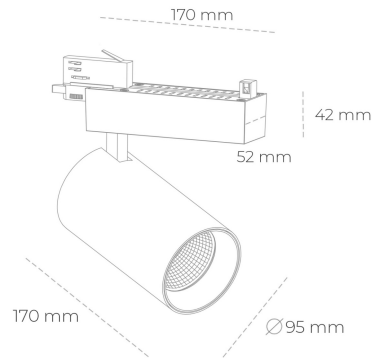

SPOTLIGHT SNIPER N 930 25W 45° BLACK PREMIUM WHITE ON/OFF

LED	COB
Barwa światła	3000 [K] PREMIUM WHITE
CRI	90
Strumień led chip	3659 [lm]
Strumień światła z oprawy	2927 [lm]
Zasilanie systemu	25 [W]
Wydajność oprawy oświetleniowej	117 [lm/W]
Kąt świecenia	45°
Sterowanie	ON/OFF
MacAdam	3 SDCM

Spotlight LED

Oprawa oświetleniowa typu reflektor LED. Przeznaczona do montażu w szynoprzewodzie. Obudowa wraz z ramieniem wykonane są z aluminium. Dostępność w kolorze białym, czarnym i szarym. Na zamówienie istnieje możliwość lakierowania na dowolny kolor z palety RAL. Dostępne odbłyśniki w kątach 15, 30 i 45 stopni. Maksymalna moc oprawy to 31W.

OPRAWA

Waga	1,33 [kg]
Ochronność IP , IK , klasa	IP 20, IK 3,
Kolor oprawy	BLACK
Rodzaj przesłony	Glass
Napięcie zasilania	220-240V 50-60Hz

Uwaga: Wszystkie dane są wartościami typowymi. Tolerancja pomiarów +/-10%. Funkcje systemu mogą ulec zmianie wraz z ulepszeniami produktu ze względu na postęp techniczny.

OPCJE

kolor oprawy do wyboru z palety RAL - na zapytanie, przesłona antyodblśniowa "plaster miodu", możliwość sterowania mocą świecenia za pomocą systemu CASAMBI / DALI / PHASE CUT

Wygenerowano: 21.06.2024

+48 32 388 80 00

www.cora.pl
cora@cora.pl

Ulica: Ignatza Hakuby 18
41-914 Bytom, Polska