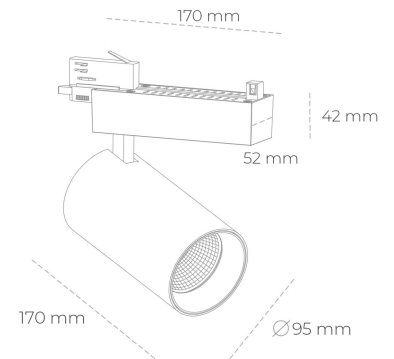

SPOTLIGHT SNIPER N 930 21W 30° BLACK PREMIUM WHITE ON/OFF

LED	COB
Barwa światła	3000 [K] PREMIUM WHITE
CRI	90
Strumień led chip	3143 [lm]
Strumień światła z oprawy	2514 [lm]
Zasilanie systemu	21 [W]
Wydajność oprawy oświetleniowej	[lm/W]
Kąt świecenia	30°
Sterowanie	ON/OFF
MacAdam	3 SDCM

Spotlight LED

Oprawa oświetleniowa typu reflektor LED. Przeznaczona do montażu w szynoprzewodzie. Obudowa wraz z ramieniem wykonane są z aluminium. Dostępność w kolorze białym, czarnym i szarym. Na zamówienie istnieje możliwość lakierowania na dowolny kolor z palety RAL. Dostępne odbłyśniki w kątach 15, 30 i 45 stopni. Maksymalna moc oprawy to 31W.

OPRAWA

Waga	1,33 [kg]
Ochronność IP , IK , klasa	IP 20, IK 3,
Kolor oprawy	WHITE
Rodzaj przesłony	Glass
Napięcie zasilania	220-240V 50-60Hz

Uwaga: Wszystkie dane są wartościami typowymi. Tolerancja pomiarów +/-10%. Funkcje systemu mogą ulec zmianie wraz z ulepszeniami produktu ze względu na postęp techniczny.

OPCJE

kolor oprawy do wyboru z palety RAL - na zapytanie, przesłona antyodbleniowa "plaster miodu", możliwość sterowania mocą świecenia za pomocą systemu CASAMBI / DALI / PHASE CUT

Wygenerowano: 17.09.2024