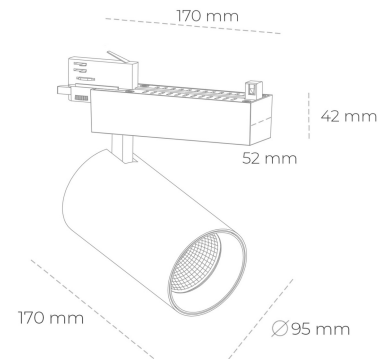

SPOTLIGHT SNIPER N 930 20W 30° BLACK PREMIUM WHITE ON/OFF

LED	COB
Barwa światła	3000 [K] PREMIUM WHITE
CRI	90
Strumień led chip	2880 [lm]
Strumień światła z oprawy	2304 [lm]
Zasilanie systemu	20 [W]
Wydajność oprawy oświetleniowej	[lm/W]
Kąt świecenia	30°
Sterowanie	ON/OFF
MacAdam	3 SDCM

Spotlight LED

Oprawa oświetleniowa typu reflektor LED. Przeznaczona do montażu w szynoprzewodzie. Obudowa wraz z ramieniem wykonane są z aluminium. Dostępność w kolorze białym, czarnym i szarym. Na zamówienie istnieje możliwość lakierowania na dowolny kolor z palety RAL. Dostępne odbłyśniki w kątach 15, 30 i 45 stopni. Maksymalna moc oprawy to 31W.

OPRAWA

Waga	1,33 [kg]
Ochronność IP , IK , klasa	IP 20, IK 3,
Kolor oprawy	WHITE
Rodzaj przesłony	Glass
Napięcie zasilania	220-240V 50-60Hz

Uwaga: Wszystkie dane są wartościami typowymi. Tolerancja pomiarów +/-10%. Funkcje systemu mogą ulec zmianie wraz z ulepszeniami produktu ze względu na postęp techniczny.

OPCJE

kolor oprawy do wyboru z palety RAL - na zapytanie, przesłona antyodbleniowa "plaster miodu", możliwość sterowania mocą świecenia za pomocą systemu CASAMBI / DALI / PHASE CUT

Wygenerowano: 17.09.2024