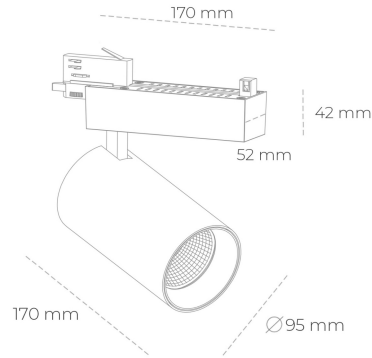

SPOTLIGHT SNIPER N 930 20W 30° BLACK PREMIUM WHITE ON/OFF

LED	COB
Barwa światła	3000 [K] PREMIUM WHITE
CRI	90
Strumień led chip	2880 [lm]
Strumień światła z oprawy	2304 [lm]
Zasilanie systemu	20 [W]
Wydajność oprawy oświetleniowej	115 [lm/W]
Kąt świecenia	30°
Sterowanie	ON/OFF
MacAdam	3 SDCM

Spotlight LED

Oprawa oświetleniowa typu reflektor LED. Przeznaczona do montażu w szynoprzewodzie. Obudowa wraz z ramieniem wykonane są z aluminium. Dostępność w kolorze białym, czarnym i szarym. Na zamówienie istnieje możliwość lakierowania na dowolny kolor z palety RAL. Dostępne odbłyśniki w kątach 15, 30 i 45 stopni. Maksymalna moc oprawy to 31W.

OPRAWA

Waga	1,33 [kg]
Ochronność IP , IK , klasa	IP 20, IK 3,
Kolor oprawy	BLACK
Rodzaj przesłony	Glass
Napięcie zasilania	220-240V 50-60Hz

Uwaga: Wszystkie dane są wartościami typowymi. Tolerancja pomiarów +/-10%. Funkcje systemu mogą ulec zmianie wraz z ulepszeniami produktu ze względu na postęp techniczny.

OPCJE

kolor oprawy do wyboru z palety RAL - na zapytanie, przesłona antyodbleniowa "plaster miodu", możliwość sterowania mocą świecenia za pomocą systemu CASAMBI / DALI / PHASE CUT

Wygenerowano: 23.06.2024

+48 32 388 80 00

www.cora.pl
cora@cora.pl

Ulica: Ignatza Hakuby 18
41-914 Bytom, Polska