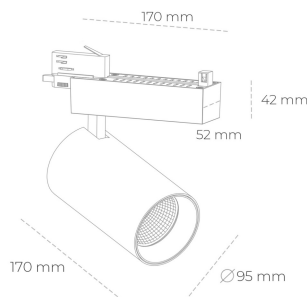

SPOTLIGHT SNIPER N 930 14W 30° BLACK PREMIUM WHITE ON/OFF

Kod produktu: N015-K0002-HE930-HA-N30-ZA01_350-S4-###

LED	COB
Barwa światła	3000 [K] PREMIUM WHITE
CRI	
Strumień led chip	90
Strumień światła z oprawy	2064 [lm]
Zasilanie systemu	1651 [lm]
Wydajność oprawy oświetleniowej	14 [W]
Kąt świecenia	118 [lm/W]
Sterowanie	30°
MacAdam	ON/OFF
	3 SDCM

Spotlight LED

Oprawa oświetleniowa typu reflektor LED. Przeznaczona do montażu w szynoprzewodzie. Obudowa wraz z ramieniem wykonane są z aluminium. Dostępność w kolorze białym, czarnym i szarym. Na zamówienie istnieje możliwość lakierowania na dowolny kolor z palety RAL. Dostępne odbłyśniki w kątach 15, 30 i 45 stopni. Maksymalna moc oprawy to 31W.

OPRAWA

Waga	1.33 [kg]
Ochronność IP , IK , klasa	IP 20, IK 3,
Kolor oprawy	BLACK
Rodzaj przesłony	Glass
Napięcie zasilania	220-240V 50-60Hz

Uwaga: Wszystkie dane są wartościami typowymi. Tolerancja pomiarów +/-10%. Funkcje systemu mogą ulec zmianie wraz z ulepszeniami produktu ze względu na postęp techniczny.