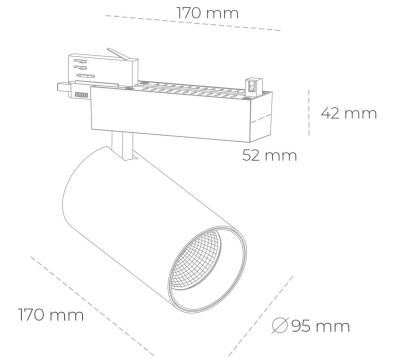

SPOTLIGHT SNIPER N 930 27W 15° BLACK PREMIUM WHITE ON/OFF

LED	COB
Barwa światła	3000 [K] PREMIUM WHITE
CRI	90
Strumień led chip	3911 [lm]
Strumień światła z oprawy	3128 [lm]
Zasilanie systemu	27 [W]
Wydajność oprawy oświetleniowej	[lm/W]
Kąt świecenia	15°
Sterowanie	ON/OFF
MacAdam	3 SDCM

Spotlight LED

Oprawa oświetleniowa typu reflektor LED. Przeznaczona do montażu w szynoprzewodzie. Obudowa wraz z ramieniem wykonane są z aluminium. Dostępność w kolorze białym, czarnym i szarym. Na zamówienie istnieje możliwość lakierowania na dowolny kolor z palety RAL. Dostępne odbłyśniki w kątach 15, 30 i 45 stopni. Maksymalna moc oprawy to 31W.

OPRAWA

Waga	1,33 [kg]
Ochronność IP , IK , klasa	IP 20, IK 3,
Kolor oprawy	WHITE
Rodzaj przesłony	Glass
Napięcie zasilania	220-240V 50-60Hz

Uwaga: Wszystkie dane są wartościami typowymi. Tolerancja pomiarów +/-10%. Funkcje systemu mogą ulec zmianie wraz z ulepszeniami produktu ze względu na postęp techniczny.

OPCJE

kolor oprawy do wyboru z palety RAL - na zapytanie, przesłona antyodbleniowa "plaster miodu", możliwość sterowania mocą świecenia za pomocą systemu CASAMBI / DALI / PHASE CUT

Wygenerowano: 17.09.2024