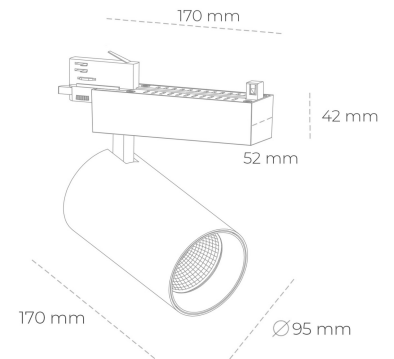

SPOTLIGHT SNIPER N 930 11W 15° BLACK PREMIUM WHITE ON/OFF

LED	COB
Barwa światła	3000 [K] PREMIUM WHITE
CRI	90
Strumień led chip	1497 [lm]
Strumień światła z oprawy	1197 [lm]
Zasilanie systemu	11 [W]
Wydajność oprawy oświetleniowej	[lm/W]
Kąt świecenia	15°
Sterowanie	ON/OFF
MacAdam	3 SDCM

Spotlight LED

Oprawa oświetleniowa typu reflektor LED. Przeznaczona do montażu w szynoprzewodzie. Obudowa wraz z ramieniem wykonane są z aluminium. Dostępność w kolorze białym, czarnym i szarym. Na zamówienie istnieje możliwość lakierowania na dowolny kolor z palety RAL. Dostępne odbłyśniki w kątach 15, 30 i 45 stopni. Maksymalna moc oprawy to 31W.

OPRAWA

Waga	1,33 [kg]
Ochronność IP , IK , klasa	IP 20, IK 3,
Kolor oprawy	WHITE
Rodzaj przesłony	Glass
Napięcie zasilania	220-240V 50-60Hz

Uwaga: Wszystkie dane są wartościami typowymi. Tolerancja pomiarów +/-10%. Funkcje systemu mogą ulec zmianie wraz z ulepszeniami produktu ze względu na postęp techniczny.

OPCJE

kolor oprawy do wyboru z palety RAL - na zapytanie, przesłona antyodbleniowa "plaster miodu", możliwość sterowania mocą świecenia za pomocą systemu CASAMBI / DALI / PHASE CUT

Wygenerowano: 17.09.2024