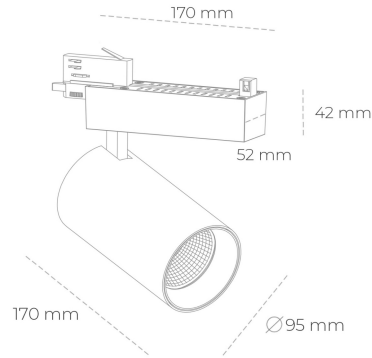

SPOTLIGHT SNIPER N 957 14W 45° BLACK SPECIAL ON/OFF

LED	COB
Barwa światła	5700 [K] SPECIAL
CRI	90
Strumień led chip	1820 [lm]
Strumień światła z oprawy	1456 [lm]
Zasilanie systemu	14 [W]
Wydajność oprawy oświetleniowej	104 [lm/W]
Kąt świecenia	45°
Sterowanie	ON/OFF
MacAdam	3 SDCM

Spotlight LED

Oprawa oświetleniowa typu reflektor LED. Przeznaczona do montażu w szynoprzewodzie. Obudowa wraz z ramieniem wykonane są z aluminium. Dostępność w kolorze białym, czarnym i szarym. Na zamówienie istnieje możliwość lakierowania na dowolny kolor z palety RAL. Dostępne odbłyśniki w kątach 15, 30 i 45 stopni. Maksymalna moc oprawy to 31W.

OPRAWA

Waga	1,33 [kg]
Ochronność IP , IK , klasa	IP 20, IK 3,
Kolor oprawy	BLACK
Rodzaj przesłony	Glass
Napięcie zasilania	220-240V 50-60Hz

Uwaga: Wszystkie dane są wartościami typowymi. Tolerancja pomiarów +/-10%. Funkcje systemu mogą ulec zmianie wraz z ulepszeniami produktu ze względu na postęp techniczny.

OPCJE

kolor oprawy do wyboru z palety RAL - na zapytanie, przesłona antyodbleniowa "plaster miodu", możliwość sterowania mocą świecenia za pomocą systemu CASAMBI / DALI / PHASE CUT

Wygenerowano: 23.06.2024

+48 32 388 80 00

www.cora.pl
cora@cora.pl

Ulica: Ignatza Hakuby 18
41-914 Bytom, Polska