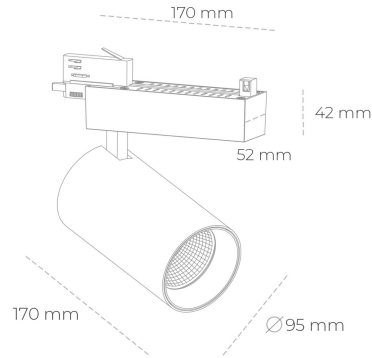

SPOTLIGHT SNIPER N 957 27W 30° BLACK SPECIAL ON/OFF

LED	COB
Barwa światła	5700 [K] SPECIAL
CRI	90
Strumień led chip	3484 [lm]
Strumień światła z oprawy	2787 [lm]
Zasilanie systemu	27 [W]
Wydajność oprawy oświetleniowej	103 [lm/W]
Kąt świecenia	30°
Sterowanie	ON/OFF
MacAdam	3 SDCM

Spotlight LED

Oprawa oświetleniowa typu reflektor LED. Przeznaczona do montażu w szynoprzewodzie. Obudowa wraz z ramieniem wykonane są z aluminium. Dostępność w kolorze białym, czarnym i szarym. Na zamówienie istnieje możliwość lakierowania na dowolny kolor z palety RAL. Dostępne odbłyśniki w kątach 15, 30 i 45 stopni. Maksymalna moc oprawy to 31W.

OPRAWA

Waga	1,33 [kg]
Ochronność IP , IK , klasa	IP 20, IK 3,
Kolor oprawy	BLACK
Rodzaj przesłony	Glass
Napięcie zasilania	220-240V 50-60Hz

Uwaga: Wszystkie dane są wartościami typowymi. Tolerancja pomiarów +/-10%. Funkcje systemu mogą ulec zmianie wraz z ulepszeniami produktu ze względu na postęp techniczny.

OPCJE

kolor oprawy do wyboru z palety RAL - na zapytanie, przesłona antyodbleniowa "plaster miodu", możliwość sterowania mocą świecenia za pomocą systemu CASAMBI / DALI / PHASE CUT

Wygenerowano: 22.06.2024

+48 32 388 80 00

www.cora.pl
cora@cora.pl

Ulica: Ignatza Hakuby 18
41-914 Bytom, Polska