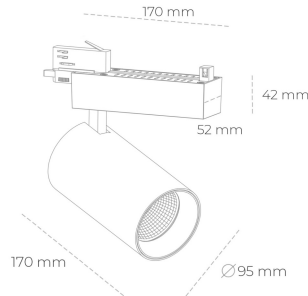

## SPOTLIGHT SNIPER N 957 25W 15° BLACK SPECIAL ON/OFF

Kod produktu: N015-K0002-CC957-H7-N15-ZA02\_650-S4-###

LED	COB
Barwa światła	5700 [K] SPECIAL
CRI	90
Strumień led chip	3255 [lm]
Strumień światła z oprawy	2604 [lm]
Zasilanie systemu	25 [W]
Wydajność oprawy oświetleniowej	104 [lm/W]
Kąt świecenia	15°
Sterowanie	ON/OFF
MacAdam	3 SDCM

### Spotlight LED

Oprawa oświetleniowa typu reflektor LED. Przeznaczona do montażu w szynoprzewodzie. Obudowa wraz z ramieniem wykonane są z aluminium. Dostępność w kolorze białym, czarnym i szarym. Na zamówienie istnieje możliwość lakierowania na dowolny kolor z palety RAL. Dostępne odbłyśniki w kątach 15, 30 i 45 stopni. Maksymalna moc oprawy to 31W.

### OPRAWA

Waga	1.33 [kg]
Ochronność IP , IK , klasa	IP 20, IK 3,
Kolor oprawy	BLACK
Rodzaj przesłony	Glass
Napięcie zasilania	220-240V 50-60Hz

Uwaga: Wszystkie dane są wartościami typowymi. Tolerancja pomiarów +/-10%. Funkcje systemu mogą ulec zmianie wraz z ulepszeniami produktu ze względu na postęp techniczny.