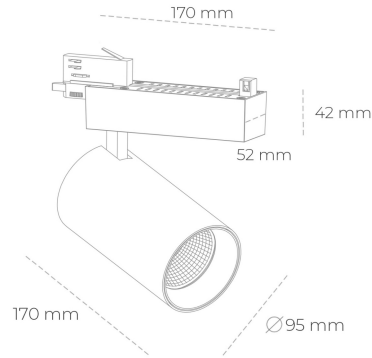

SPOTLIGHT SNIPER N 957 10W 15° BLACK SPECIAL ON/OFF

LED	COB
Barwa światła	5700 [K] SPECIAL
CRI	90
Strumień led chip	1318 [lm]
Strumień światła z oprawy	1054 [lm]
Zasilanie systemu	10 [W]
Wydajność oprawy oświetleniowej	105 [lm/W]
Kąt świecenia	15°
Sterowanie	ON/OFF
MacAdam	3 SDCM

Spotlight LED

Oprawa oświetleniowa typu reflektor LED. Przeznaczona do montażu w szynoprzewodzie. Obudowa wraz z ramieniem wykonane są z aluminium. Dostępność w kolorze białym, czarnym i szarym. Na zamówienie istnieje możliwość lakierowania na dowolny kolor z palety RAL. Dostępne odbłyśniki w kątach 15, 30 i 45 stopni. Maksymalna moc oprawy to 31W.

OPRAWA

Waga	1,33 [kg]
Ochronność IP , IK , klasa	IP 20, IK 3,
Kolor oprawy	BLACK
Rodzaj przesłony	Glass
Napięcie zasilania	220-240V 50-60Hz

Uwaga: Wszystkie dane są wartościami typowymi. Tolerancja pomiarów +/-10%. Funkcje systemu mogą ulec zmianie wraz z ulepszeniami produktu ze względu na postęp techniczny.

OPCJE

kolor oprawy do wyboru z palety RAL - na zapytanie, przesłona antyodbleniowa "plaster miodu", możliwość sterowania mocą świecenia za pomocą systemu CASAMBI / DALI / PHASE CUT

Wygenerowano: 23.06.2024

+48 32 388 80 00

www.cora.pl
cora@cora.pl

Ulica: Ignatza Hakuby 18
41-914 Bytom, Polska