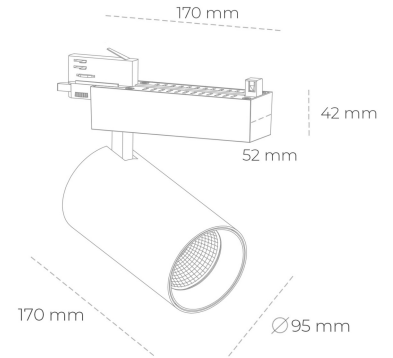

SPOTLIGHT SNIPER N 942 31W 45° BLACK MEAT WHITE ON/OFF

LED	COB
Barwa światła	3000 [K] CRI97
CRI	90
Strumień led chip	3040 [lm]
Strumień światła z oprawy	2432 [lm]
Zasilanie systemu	31 [W]
Wydajność oprawy oświetleniowej	[lm/W]
Kąt świecenia	45°
Sterowanie	ON/OFF
MacAdam	3 SDCM

Spotlight LED

Oprawa oświetleniowa typu reflektor LED. Przeznaczona do montażu w szynoprzewodzie. Obudowa wraz z ramieniem wykonane są z aluminium. Dostępność w kolorze białym, czarnym i szarym. Na zamówienie istnieje możliwość lakierowania na dowolny kolor z palety RAL. Dostępne odbłyśniki w kątach 15, 30 i 45 stopni. Maksymalna moc oprawy to 31W.

OPRAWA

Waga	1,33 [kg]
Ochronność IP , IK , klasa	IP 20, IK 3,
Kolor oprawy	WHITE
Rodzaj przesłony	Glass
Napięcie zasilania	220-240V 50-60Hz

Uwaga: Wszystkie dane są wartościami typowymi. Tolerancja pomiarów +/-10%. Funkcje systemu mogą ulec zmianie wraz z ulepszeniami produktu ze względu na postęp techniczny.

OPCJE

kolor oprawy do wyboru z palety RAL - na zapytanie, przesłona antyodbleniowa "plaster miodu", możliwość sterowania mocą świecenia za pomocą systemu CASAMBI / DALI / PHASE CUT

Wygenerowano: 17.09.2024