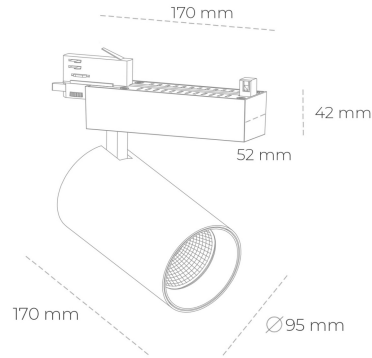

SPOTLIGHT SNIPER N 942 31W 45° BLACK MEAT WHITE ON/OFF

LED	COB
Barwa światła	4200 [K] MEAT WHITE
CRI	90
Strumień led chip	3040 [lm]
Strumień światła z oprawy	2432 [lm]
Zasilanie systemu	31 [W]
Wydajność oprawy oświetleniowej	78 [lm/W]
Kąt świecenia	45°
Sterowanie	ON/OFF
MacAdam	3 SDCM

Spotlight LED

Oprawa oświetleniowa typu reflektor LED. Przeznaczona do montażu w szynoprzewodzie. Obudowa wraz z ramieniem wykonane są z aluminium. Dostępność w kolorze białym, czarnym i szarym. Na zamówienie istnieje możliwość lakierowania na dowolny kolor z palety RAL. Dostępne odbłyśniki w kątach 15, 30 i 45 stopni. Maksymalna moc oprawy to 31W.

OPRAWA

Waga	1,33 [kg]
Ochronność IP , IK , klasa	IP 20, IK 3,
Kolor oprawy	BLACK
Rodzaj przesłony	Glass
Napięcie zasilania	220-240V 50-60Hz

Uwaga: Wszystkie dane są wartościami typowymi. Tolerancja pomiarów +/-10%. Funkcje systemu mogą ulec zmianie wraz z ulepszeniami produktu ze względu na postęp techniczny.

OPCJE

kolor oprawy do wyboru z palety RAL - na zapytanie, przesłona antyodblśniowa "plaster miodu", możliwość sterowania mocą świecenia za pomocą systemu CASAMBI / DALI / PHASE CUT

Wygenerowano: 21.06.2024

+48 32 388 80 00

www.cora.pl
cora@cora.pl

Ulica: Ignatza Hakuby 18
41-914 Bytom, Polska