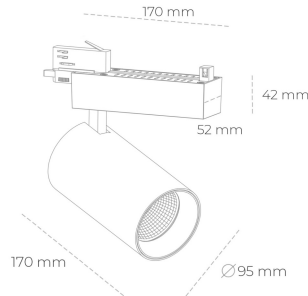

# SPOTLIGHT SNIPER N 942 25W 45° BLACK MEAT WHITE ON/OFF

Kod produktu: N015-K0002-CC942-H7-N45-ZA02\_650-S4-###

LED	COB
Barwa światła	4200 [K] MEAT WHITE
CRI	90
Strumień led chip	2519 [lm]
Strumień światła z oprawy	2015 [lm]
Zasilanie systemu	25 [W]
Wydajność oprawy oświetleniowej	81 [lm/W]
Kąt świecenia	45°
Sterowanie	ON/OFF
MacAdam	3 SDCM

## Spotlight LED

Oprawa oświetleniowa typu reflektor LED. Przeznaczona do montażu w szynoprzewodzie. Obudowa wraz z ramieniem wykonane są z aluminium. Dostępność w kolorze białym, czarnym i szarym. Na zamówienie istnieje możliwość lakierowania na dowolny kolor z palety RAL. Dostępne odbłyśniki w kątach 15, 30 i 45 stopni. Maksymalna moc oprawy to 31W.

## OPRAWA

Waga	1.33 [kg]
Ochronność IP , IK , klasa	IP 20, IK 3,
Kolor oprawy	BLACK
Rodzaj przesłony	Glass
Napięcie zasilania	220-240V 50-60Hz

Uwaga: Wszystkie dane są wartościami typowymi. Tolerancja pomiarów +/-10%. Funkcje systemu mogą ulec zmianie wraz z ulepszeniami produktu ze względu na postęp techniczny.