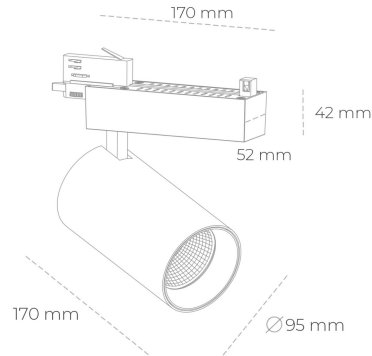

SPOTLIGHT SNIPER N 942 27W 30° BLACK MEAT WHITE ON/OFF

LED	COB
Barwa światła	4200 [K] MEAT WHITE
CRI	90
Strumień led chip	2695 [lm]
Strumień światła z oprawy	2156 [lm]
Zasilanie systemu	27 [W]
Wydajność oprawy oświetleniowej	80 [lm/W]
Kąt świecenia	30°
Sterowanie	ON/OFF
MacAdam	3 SDCM

Spotlight LED

Oprawa oświetleniowa typu reflektor LED. Przeznaczona do montażu w szynoprzewodzie. Obudowa wraz z ramieniem wykonane są z aluminium. Dostępność w kolorze białym, czarnym i szarym. Na zamówienie istnieje możliwość lakierowania na dowolny kolor z palety RAL. Dostępne odbłyśniki w kątach 15, 30 i 45 stopni. Maksymalna moc oprawy to 31W.

OPRAWA

Waga	1,33 [kg]
Ochronność IP , IK , klasa	IP 20, IK 3,
Kolor oprawy	BLACK
Rodzaj przesłony	Glass
Napięcie zasilania	220-240V 50-60Hz

Uwaga: Wszystkie dane są wartościami typowymi. Tolerancja pomiarów +/-10%. Funkcje systemu mogą ulec zmianie wraz z ulepszeniami produktu ze względu na postęp techniczny.

OPCJE

kolor oprawy do wyboru z palety RAL - na zapytanie, przesłona antyodblśniowa "plaster miodu", możliwość sterowania mocą świecenia za pomocą systemu CASAMBI / DALI / PHASE CUT

Wygenerowano: 23.06.2024

+48 32 388 80 00

www.cora.pl
cora@cora.pl

Ulica: Ignatza Hakuby 18
41-914 Bytom, Polska