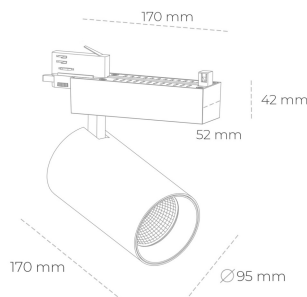

SPOTLIGHT SNIPER N 942 23W 30° BLACK MEAT WHITE ON/OFF

Kod produktu: N015-K0002-CC942-H7-N30-ZA02_600-S4-###

LED	COB
Barwa światła	4200 [K] MEAT WHITE
CRI	90
Strumień led chip	2340 [lm]
Strumień światła z oprawy	1872 [lm]
Zasilanie systemu	23 [W]
Wydajność oprawy oświetleniowej	81 [lm/W]
Kąt świecenia	30°
Sterowanie	ON/OFF
MacAdam	3 SDCM

Spotlight LED

Oprawa oświetleniowa typu reflektor LED. Przeznaczona do montażu w szynoprzewodzie. Obudowa wraz z ramieniem wykonane są z aluminium. Dostępność w kolorze białym, czarnym i szarym. Na zamówienie istnieje możliwość lakierowania na dowolny kolor z palety RAL. Dostępne odbłyśniki w kątach 15, 30 i 45 stopni. Maksymalna moc oprawy to 31W.

OPRAWA

Waga	1.33 [kg]
Ochronność IP , IK , klasa	IP 20, IK 3,
Kolor oprawy	BLACK
Rodzaj przesłony	Glass
Napięcie zasilania	220-240V 50-60Hz

Uwaga: Wszystkie dane są wartościami typowymi. Tolerancja pomiarów +/-10%. Funkcje systemu mogą ulec zmianie wraz z ulepszeniami produktu ze względu na postęp techniczny.