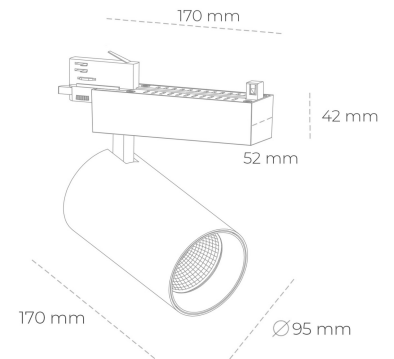

SPOTLIGHT SNIPER N 942 19W 30° BLACK MEAT WHITE ON/OFF

LED	COB
Barwa światła	4200 [K] MEAT WHITE
CRI	90
Strumień led chip	1976 [lm]
Strumień światła z oprawy	1580 [lm]
Zasilanie systemu	19 [W]
Wydajność oprawy oświetleniowej	[lm/W]
Kąt świecenia	30°
Sterowanie	ON/OFF
MacAdam	3 SDCM

Spotlight LED

Oprawa oświetleniowa typu reflektor LED. Przeznaczona do montażu w szynoprzewodzie. Obudowa wraz z ramieniem wykonane są z aluminium. Dostępność w kolorze białym, czarnym i szarym. Na zamówienie istnieje możliwość lakierowania na dowolny kolor z palety RAL. Dostępne odbłyśniki w kątach 15, 30 i 45 stopni. Maksymalna moc oprawy to 31W.

OPRAWA

Waga	1,33 [kg]
Ochronność IP , IK , klasa	IP 20, IK 3,
Kolor oprawy	WHITE
Rodzaj przesłony	Glass
Napięcie zasilania	220-240V 50-60Hz

Uwaga: Wszystkie dane są wartościami typowymi. Tolerancja pomiarów +/-10%. Funkcje systemu mogą ulec zmianie wraz z ulepszeniami produktu ze względu na postęp techniczny.

OPCJE

kolor oprawy do wyboru z palety RAL - na zapytanie, przesłona antyodbleniowa "plaster miodu", możliwość sterowania mocą świecenia za pomocą systemu CASAMBI / DALI / PHASE CUT

Wygenerowano: 17.09.2024