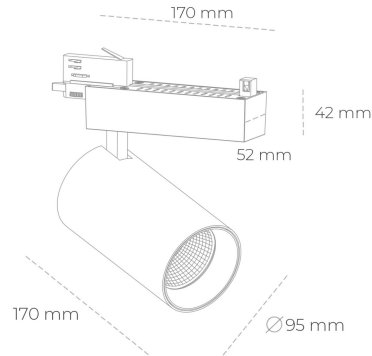

SPOTLIGHT SNIPER N 942 14W 30° BLACK MEAT WHITE ON/OFF

LED	COB
Barwa światła	4200 [K] MEAT WHITE
CRI	90
Strumień led chip	1412 [lm]
Strumień światła z oprawy	1129 [lm]
Zasilanie systemu	14 [W]
Wydajność oprawy oświetleniowej	81 [lm/W]
Kąt świecenia	30°
Sterowanie	ON/OFF
MacAdam	3 SDCM

Spotlight LED

Oprawa oświetleniowa typu reflektor LED. Przeznaczona do montażu w szynoprzewodzie. Obudowa wraz z ramieniem wykonane są z aluminium. Dostępność w kolorze białym, czarnym i szarym. Na zamówienie istnieje możliwość lakierowania na dowolny kolor z palety RAL. Dostępne odbłyśniki w kątach 15, 30 i 45 stopni. Maksymalna moc oprawy to 31W.

OPRAWA

Waga	1,33 [kg]
Ochronność IP , IK , klasa	IP 20, IK 3,
Kolor oprawy	BLACK
Rodzaj przesłony	Glass
Napięcie zasilania	220-240V 50-60Hz

Uwaga: Wszystkie dane są wartościami typowymi. Tolerancja pomiarów +/-10%. Funkcje systemu mogą ulec zmianie wraz z ulepszeniami produktu ze względu na postęp techniczny.

OPCJE

kolor oprawy do wyboru z palety RAL - na zapytanie, przesłona antyodblśniowa "plaster miodu", możliwość sterowania mocą świecenia za pomocą systemu CASAMBI / DALI / PHASE CUT

Wygenerowano: 23.06.2024

+48 32 388 80 00

www.cora.pl
cora@cora.pl

Ulica: Ignatza Hakuby 18
41-914 Bytom, Polska