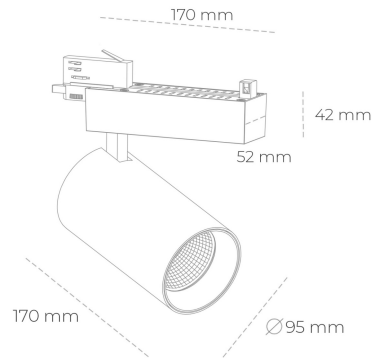

SPOTLIGHT SNIPER N 942 21W 15° BLACK MEAT WHITE ON/OFF

Kod produktu: N015-K0002-CC942-H7-N15-ZA02_550-S4-###

LED	COB
Barwa światła	4200 [K] MEAT WHITE
CRI	90
Strumień led chip	2159 [lm]
Strumień światła z oprawy	1727 [lm]
Zasilanie systemu	21 [W]
Wydajność oprawy oświetleniowej	82 [lm/W]
Kąt świecenia	15°
Sterowanie	ON/OFF
MacAdam	3 SDCM

Spotlight LED

Oprawa oświetleniowa typu reflektor LED. Przeznaczona do montażu w szynoprzewodzie. Obudowa wraz z ramieniem wykonane są z aluminium. Dostępność w kolorze białym, czarnym i szarym. Na zamówienie istnieje możliwość lakierowania na dowolny kolor z palety RAL. Dostępne odbłyśniki w kątach 15, 30 i 45 stopni. Maksymalna moc oprawy to 31W.

OPRAWA

Waga	1,33 [kg]
Ochronność IP , IK , klasa	IP 20, IK 3,
Kolor oprawy	BLACK
Rodzaj przesłony	Glass
Napięcie zasilania	220-240V 50-60Hz

Uwaga: Wszystkie dane są wartościami typowymi. Tolerancja pomiarów +/-10%. Funkcje systemu mogą ulec zmianie wraz z ulepszeniami produktu ze względu na postęp techniczny.