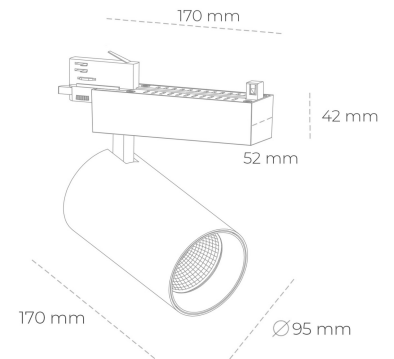

SPOTLIGHT SNIPER N 940 27W 45° BLACK HI EFFICIENT ON/OFF

LED	COB
Barwa światła	4000 [K] HI EFFICIENT
CRI	90
Strumień led chip	4385 [lm]
Strumień światła z oprawy	3508 [lm]
Zasilanie systemu	27 [W]
Wydajność oprawy oświetleniowej	[lm/W]
Kąt świecenia	45°
Sterowanie	ON/OFF
MacAdam	3 SDCM

Spotlight LED

Oprawa oświetleniowa typu reflektor LED. Przeznaczona do montażu w szynoprzewodzie. Obudowa wraz z ramieniem wykonane są z aluminium. Dostępność w kolorze białym, czarnym i szarym. Na zamówienie istnieje możliwość lakierowania na dowolny kolor z palety RAL. Dostępne odbłyśniki w kątach 15, 30 i 45 stopni. Maksymalna moc oprawy to 31W.

OPRAWA

Waga	1,33 [kg]
Ochronność IP , IK , klasa	IP 20, IK 3,
Kolor oprawy	WHITE
Rodzaj przesłony	Glass
Napięcie zasilania	220-240V 50-60Hz

Uwaga: Wszystkie dane są wartościami typowymi. Tolerancja pomiarów +/-10%. Funkcje systemu mogą ulec zmianie wraz z ulepszeniami produktu ze względu na postęp techniczny.

OPCJE

kolor oprawy do wyboru z palety RAL - na zapytanie, przesłona antyodbleniowa "plaster miodu", możliwość sterowania mocą świecenia za pomocą systemu CASAMBI / DALI / PHASE CUT

Wygenerowano: 17.09.2024