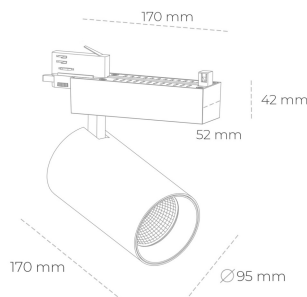

SPOTLIGHT SNIPER N 940 21W 45° BLACK HI EFFICIENT ON/OFF

Kod produktu: N015-K0002-BB940-H7-N45-ZA02_550-S4-###

LED	COB
Barwa światła	4000 [K] HI EFFICIENT
CRI	90
Strumień led chip	3492 [lm]
Strumień światła z oprawy	2793 [lm]
Zasilanie systemu	21 [W]
Wydajność oprawy oświetleniowej	133 [lm/W]
Kąt świecenia	45°
Sterowanie	ON/OFF
MacAdam	3 SDCM

Spotlight LED

Oprawa oświetleniowa typu reflektor LED. Przeznaczona do montażu w szynoprzewodzie. Obudowa wraz z ramieniem wykonane są z aluminium. Dostępność w kolorze białym, czarnym i szarym. Na zamówienie istnieje możliwość lakierowania na dowolny kolor z palety RAL. Dostępne odbłyśniki w kątach 15, 30 i 45 stopni. Maksymalna moc oprawy to 31W.

OPRAWA

Waga	1.33 [kg]
Ochronność IP , IK , klasa	IP 20, IK 3,
Kolor oprawy	BLACK
Rodzaj przesłony	Glass
Napięcie zasilania	220-240V 50-60Hz

Uwaga: Wszystkie dane są wartościami typowymi. Tolerancja pomiarów +/-10%. Funkcje systemu mogą ulec zmianie wraz z ulepszeniami produktu ze względu na postęp techniczny.