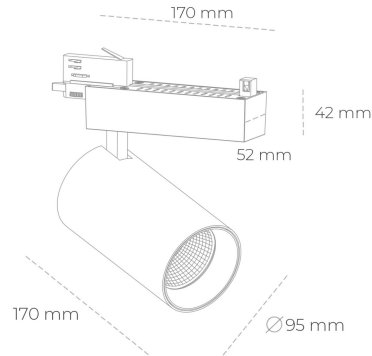

SPOTLIGHT SNIPER N 940 14W 45° BLACK HI EFFICIENT ON/OFF

LED	COB
Barwa światła	4000 [K] HI EFFICIENT
CRI	90
Strumień led chip	2260 [lm]
Strumień światła z oprawy	1808 [lm]
Zasilanie systemu	14 [W]
Wydajność oprawy oświetleniowej	129 [lm/W]
Kąt świecenia	45°
Sterowanie	ON/OFF
MacAdam	3 SDCM

Spotlight LED

Oprawa oświetleniowa typu reflektor LED. Przeznaczona do montażu w szynoprzewodzie. Obudowa wraz z ramieniem wykonane są z aluminium. Dostępność w kolorze białym, czarnym i szarym. Na zamówienie istnieje możliwość lakierowania na dowolny kolor z palety RAL. Dostępne odbłyśniki w kątach 15, 30 i 45 stopni. Maksymalna moc oprawy to 31W.

OPRAWA

Waga	1,33 [kg]
Ochronność IP , IK , klasa	IP 20, IK 3,
Kolor oprawy	BLACK
Rodzaj przesłony	Glass
Napięcie zasilania	220-240V 50-60Hz

Uwaga: Wszystkie dane są wartościami typowymi. Tolerancja pomiarów +/-10%. Funkcje systemu mogą ulec zmianie wraz z ulepszeniami produktu ze względu na postęp techniczny.

OPCJE

kolor oprawy do wyboru z palety RAL - na zapytanie, przesłona antyodblśniowa "plaster miodu", możliwość sterowania mocą świecenia za pomocą systemu CASAMBI / DALI / PHASE CUT

Wygenerowano: 23.06.2024

+48 32 388 80 00

www.cora.pl
cora@cora.pl

Ulica: Ignatza Hakuby 18
41-914 Bytom, Polska