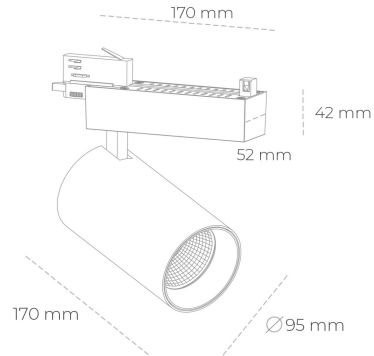

SPOTLIGHT SNIPER N 940 10W 45° BLACK HI EFFICIENT ON/OFF

LED	COB
Barwa światła	4000 [K] HI EFFICIENT
CRI	90
Strumień led chip	1625 [lm]
Strumień światła z oprawy	1300 [lm]
Zasilanie systemu	10 [W]
Wydajność oprawy oświetleniowej	130 [lm/W]
Kąt świecenia	45°
Sterowanie	ON/OFF
MacAdam	3 SDCM

Spotlight LED

Oprawa oświetleniowa typu reflektor LED. Przeznaczona do montażu w szynoprzewodzie. Obudowa wraz z ramieniem wykonane są z aluminium. Dostępność w kolorze białym, czarnym i szarym. Na zamówienie istnieje możliwość lakierowania na dowolny kolor z palety RAL. Dostępne odbłyśniki w kątach 15, 30 i 45 stopni. Maksymalna moc oprawy to 31W.

OPRAWA

Waga	1,33 [kg]
Ochronność IP , IK , klasa	IP 20, IK 3,
Kolor oprawy	BLACK
Rodzaj przesłony	Glass
Napięcie zasilania	220-240V 50-60Hz

Uwaga: Wszystkie dane są wartościami typowymi. Tolerancja pomiarów +/-10%. Funkcje systemu mogą ulec zmianie wraz z ulepszeniami produktu ze względu na postęp techniczny.

OPCJE

kolor oprawy do wyboru z palety RAL - na zapytanie, przesłona antyodblśniowa "plaster miodu", możliwość sterowania mocą świecenia za pomocą systemu CASAMBI / DALI / PHASE CUT

Wygenerowano: 16.07.2024

+48 32 388 80 00

www.cora.pl
cora@cora.pl

Ulica: Ignatza Hakuby 18
41-914 Bytom, Polska