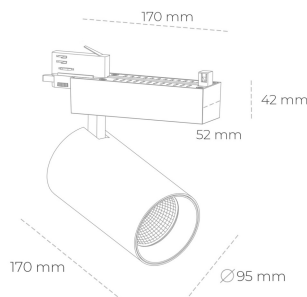

## SPOTLIGHT SNIPER N 940 25W 30° BLACK HI EFFICIENT ON/OFF

Kod produktu: N015-K0002-BB940-H7-N30-ZA02\_650-S4-###

LED	COB
Barwa światła	4000 [K] HI EFFICIENT
CRI	90
Strumień led chip	4090 [lm]
Strumień światła z oprawy	3272 [lm]
Zasilanie systemu	25 [W]
Wydajność oprawy oświetleniowej	131 [lm/W]
Kąt świecenia	30°
Sterowanie	ON/OFF
MacAdam	3 SDCM

### Spotlight LED

Oprawa oświetleniowa typu reflektor LED. Przeznaczona do montażu w szynoprzewodzie. Obudowa wraz z ramieniem wykonane są z aluminium. Dostępność w kolorze białym, czarnym i szarym. Na zamówienie istnieje możliwość lakierowania na dowolny kolor z palety RAL. Dostępne odbłyśniki w kątach 15, 30 i 45 stopni. Maksymalna moc oprawy to 31W.

### OPRAWA

Waga	1.33 [kg]
Ochronność IP , IK , klasa	IP 20, IK 3,
Kolor oprawy	BLACK
Rodzaj przesłony	Glass
Napięcie zasilania	220-240V 50-60Hz

Uwaga: Wszystkie dane są wartościami typowymi. Tolerancja pomiarów +/-10%. Funkcje systemu mogą ulec zmianie wraz z ulepszeniami produktu ze względu na postęp techniczny.