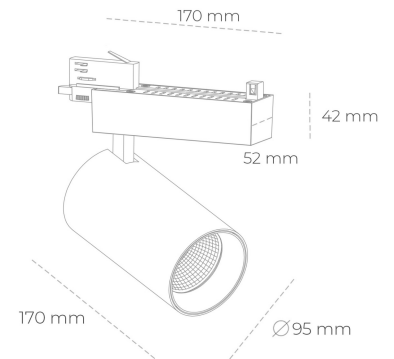

SPOTLIGHT SNIPER N 940 25W 30° BLACK HI EFFICIENT ON/OFF

LED	COB
Barwa światła	4000 [K] HI EFFICIENT
CRI	90
Strumień led chip	4090 [lm]
Strumień światła z oprawy	3272 [lm]
Zasilanie systemu	25 [W]
Wydajność oprawy oświetleniowej	[lm/W]
Kąt świecenia	30°
Sterowanie	ON/OFF
MacAdam	3 SDCM

Spotlight LED

Oprawa oświetleniowa typu reflektor LED. Przeznaczona do montażu w szynoprzewodzie. Obudowa wraz z ramieniem wykonane są z aluminium. Dostępność w kolorze białym, czarnym i szarym. Na zamówienie istnieje możliwość lakierowania na dowolny kolor z palety RAL. Dostępne odbłyśniki w kątach 15, 30 i 45 stopni. Maksymalna moc oprawy to 31W.

OPRAWA

Waga	1,33 [kg]
Ochronność IP , IK , klasa	IP 20, IK 3,
Kolor oprawy	WHITE
Rodzaj przesłony	Glass
Napięcie zasilania	220-240V 50-60Hz

Uwaga: Wszystkie dane są wartościami typowymi. Tolerancja pomiarów +/-10%. Funkcje systemu mogą ulec zmianie wraz z ulepszeniami produktu ze względu na postęp techniczny.

OPCJE

kolor oprawy do wyboru z palety RAL - na zapytanie, przesłona antyodbleniowa "plaster miodu", możliwość sterowania mocą świecenia za pomocą systemu CASAMBI / DALI / PHASE CUT

Wygenerowano: 17.09.2024