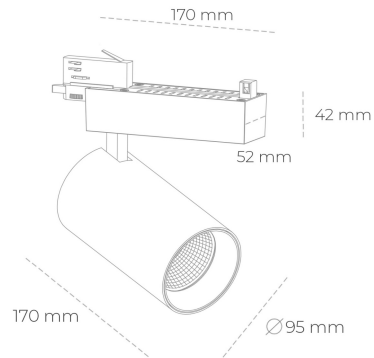

SPOTLIGHT SNIPER N 940 23W 30° BLACK HI EFFICIENT ON/OFF

Kod produktu: N015-K0002-BB940-H7-N30-ZA02_600-S4-###

LED	COB
Barwa światła	4000 [K] HI EFFICIENT
CRI	90
Strumień led chip	3793 [lm]
Strumień światła z oprawy	3034 [lm]
Zasilanie systemu	23 [W]
Wydajność oprawy oświetleniowej	132 [lm/W]
Kąt świecenia	30°
Sterowanie	ON/OFF
MacAdam	3 SDCM

Spotlight LED

Oprawa oświetleniowa typu reflektor LED. Przeznaczona do montażu w szynoprzewodzie. Obudowa wraz z ramieniem wykonane są z aluminium. Dostępność w kolorze białym, czarnym i szarym. Na zamówienie istnieje możliwość lakierowania na dowolny kolor z palety RAL. Dostępne odbłyśniki w kątach 15, 30 i 45 stopni. Maksymalna moc oprawy to 31W.

OPRAWA

Waga	1,33 [kg]
Ochronność IP , IK , klasa	IP 20, IK 3,
Kolor oprawy	BLACK
Rodzaj przesłony	Glass
Napięcie zasilania	220-240V 50-60Hz

Uwaga: Wszystkie dane są wartościami typowymi. Tolerancja pomiarów +/-10%. Funkcje systemu mogą ulec zmianie wraz z ulepszeniami produktu ze względu na postęp techniczny.