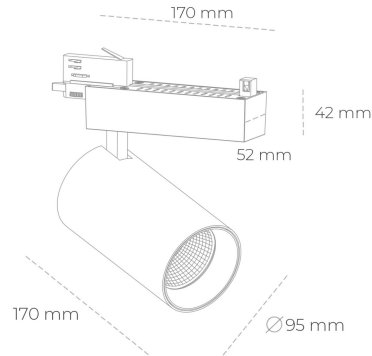

SPOTLIGHT SNIPER N 940 19W 30° BLACK HI EFFICIENT ON/OFF

LED	COB
Barwa światła	4000 [K] HI EFFICIENT
CRI	90
Strumień led chip	3189 [lm]
Strumień światła z oprawy	2551 [lm]
Zasilanie systemu	19 [W]
Wydajność oprawy oświetleniowej	134 [lm/W]
Kąt świecenia	30°
Sterowanie	ON/OFF
MacAdam	3 SDCM

Spotlight LED

Oprawa oświetleniowa typu reflektor LED. Przeznaczona do montażu w szynoprzewodzie. Obudowa wraz z ramieniem wykonane są z aluminium. Dostępność w kolorze białym, czarnym i szarym. Na zamówienie istnieje możliwość lakierowania na dowolny kolor z palety RAL. Dostępne odbłyśniki w kątach 15, 30 i 45 stopni. Maksymalna moc oprawy to 31W.

OPRAWA

Waga	1,33 [kg]
Ochronność IP , IK , klasa	IP 20, IK 3,
Kolor oprawy	BLACK
Rodzaj przesłony	Glass
Napięcie zasilania	220-240V 50-60Hz

Uwaga: Wszystkie dane są wartościami typowymi. Tolerancja pomiarów +/-10%. Funkcje systemu mogą ulec zmianie wraz z ulepszeniami produktu ze względu na postęp techniczny.

OPCJE

kolor oprawy do wyboru z palety RAL - na zapytanie, przesłona antyodblśniowa "plaster miodu", możliwość sterowania mocą świecenia za pomocą systemu CASAMBI / DALI / PHASE CUT

Wygenerowano: 16.07.2024

+48 32 388 80 00

www.cora.pl
cora@cora.pl

Ulica: Ignatza Hakuby 18
41-914 Bytom, Polska