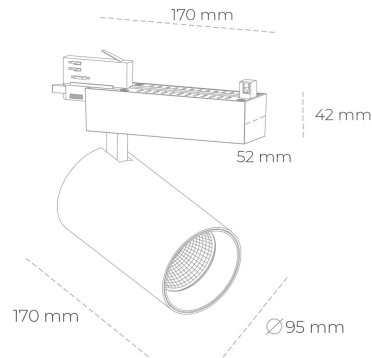

SPOTLIGHT SNIPER N 940 23W 15° BLACK HI EFFICIENT ON/OFF

Kod produktu: N015-K0002-BB940-H7-N15-ZA02_600-S4-###

LED	COB
Barwa światła	4000 [K] HI EFFICIENT
CRI	90
Strumień led chip	3793 [lm]
Strumień światła z oprawy	3034 [lm]
Zasilanie systemu	23 [W]
Wydajność oprawy oświetleniowej	132 [lm/W]
Kąt świecenia	15°
Sterowanie	ON/OFF
MacAdam	3 SDCM

Spotlight LED

Oprawa oświetleniowa typu reflektor LED. Przeznaczona do montażu w szynoprzewodzie. Obudowa wraz z ramieniem wykonane są z aluminium. Dostępność w kolorze białym, czarnym i szarym. Na zamówienie istnieje możliwość lakierowania na dowolny kolor z palety RAL. Dostępne odbłyśniki w kątach 15, 30 i 45 stopni. Maksymalna moc oprawy to 31W.

OPRAWA

Waga	1,33 [kg]
Ochronność IP , IK , klasa	IP 20, IK 3,
Kolor oprawy	BLACK
Rodzaj przesłony	Glass
Napięcie zasilania	220-240V 50-60Hz

Uwaga: Wszystkie dane są wartościami typowymi. Tolerancja pomiarów +/-10%. Funkcje systemu mogą ulec zmianie wraz z ulepszeniami produktu ze względu na postęp techniczny.